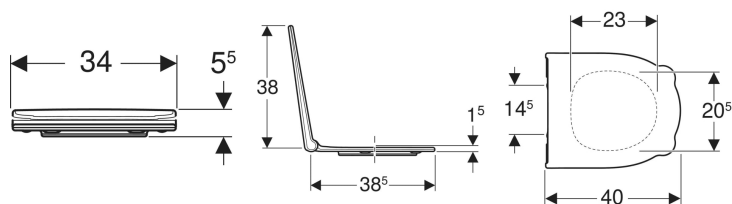

Geberit Bambini WC-Sitz für Kinder

Beispielbild

Verwendungszwecke

- Für Kinder-WCs Rimfree

Eigenschaften

- Kinderfreundliches Design
- An Kinderhände angepasste Griffe für einfaches und hygienisches Öffnen und Schließen
- WC-Sitzring mit Überstand zum Schutz vor Urinspritzern

- Abgerundete Kanten zum Vermeiden von Verletzungen
- Reinigungsfreundlich
- WC-Sitz mit EasyMount-Scharnieren
- Sandwichform

Technische Daten

Werkstoff	Duroplast
Befestigungsabstand	14.5 cm

Lieferumfang

- WC-Sitz

Art.-Nr.	Farbe / Oberfläche	B	H	T	Absenkautomatik	Befestigung	VE1	
502.969.01.1	weiß	34 cm	5.5 cm	40 cm	nein	von oben	1 St.	Neu