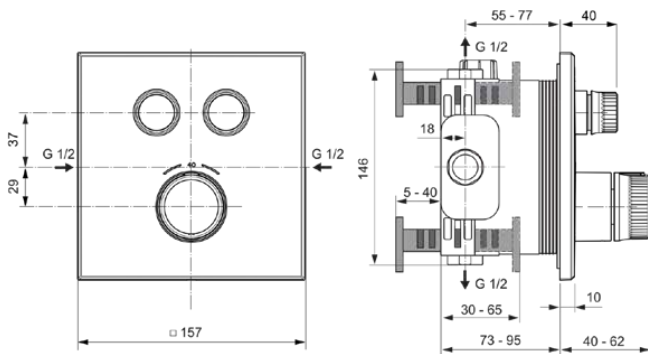

CERATHERM NAVIGO

A7302AA

CERATHERM NAVIGO | Brausearmatur UP Bausatz 2 157x40x157 mm in chrom, Kit 1 required (A1000), 18 l/min (3 bar) | Thermostatfunktion, Wasser- & Energiesparend, SmartShine Oberfläche

Bild & Zeichnung

Allgemeine Informationen

Produktkategorie:	Brausearmaturen
Produktart:	Brausearmatur UP Bausatz 2
Marke:	Ideal Standard
Kollektion:	CERATHERM NAVIGO
Designer:	Ideal Standard
Colour:	AA - Chrom
Oberflächenveredelung:	glänzend
Höhe (mm):	157
Breite (mm):	157
Ausladung (mm):	40 - 62
Befestigungsart:	Kit 1 benötigt
Empfohlenes Unterputz-Kit:	A1000
Nettogewicht (kg):	2.10
EAN Code:	4015413349437

Produktspezifikationen

Anzahl der Rosette(n):	1
Anzahl der Griffe:	3
Farbcode:	AA
Farbbeschreibung:	chrom
Cool Body Technologie:	Nein
Absperrbare S-Anschlüsse:	Nein
Einstellbar Spülzeit:	Nein
Griffposition:	Vorderseite
Material:	Metall
Material der Rosette(n):	Messing
Materialspezifikation:	Messing
Maximaler Durchfluss bei 3 bar (l/min):	18
Maximaler Durchfluss bei 3 bar (l/min) für alle Auslässe:	18
Durchfluss bei 3 bar (l) - Auslauf:	18

Produktspezifikationen

Betriebs-Höchstdruck (bar):	10
Betriebs-Mindestdruck (bar):	0.5
Geräuschgedämpfte S-Anschlüsse:	Nein
PVD Technologie:	Nein
Form der Rosette(n):	Quadrat
Smartshine:	Ja
Oberflächenschutz:	verchromt
Oberflächenveredelung:	glänzend
Temperaturbegrenzer:	Ja
Thermostatisch:	Ja
Art der Temperaturkontrolle:	Thermostatisch
Mit S-Anschlüssen:	Nein
Mit Rosette(n):	Ja
Mit Griff(en):	Ja
Mit Handbrause-Set:	Nein
Mit Kopfbrause:	Nein
Mit Dichtvlies:	Ja
Mit Brausekombination:	Nein
Befestigungsart:	Kit 1 benötigt
Montageart:	Wandeinbau