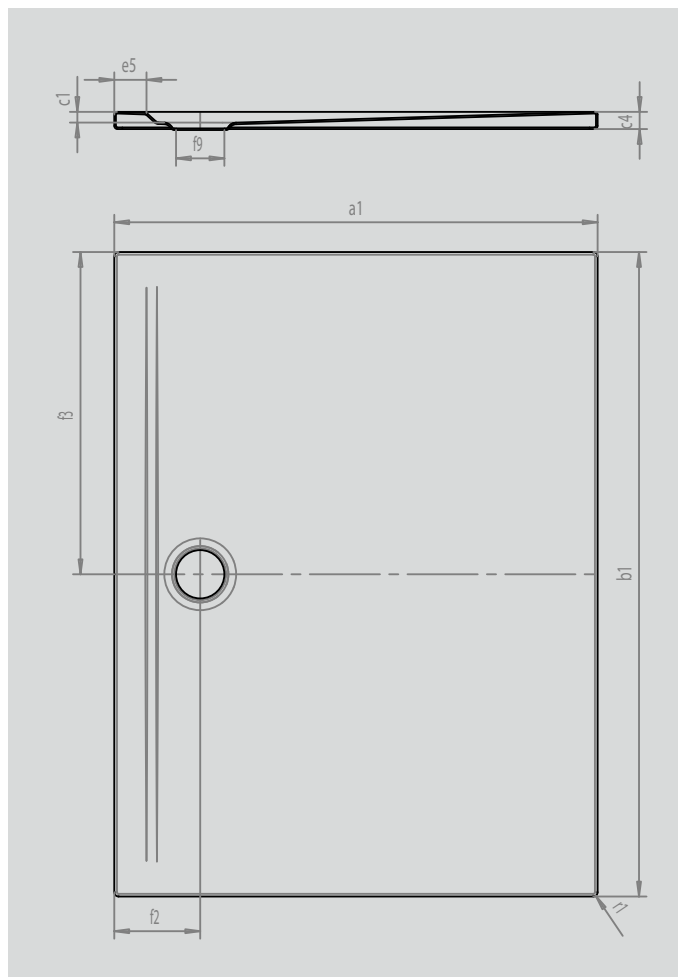

# SUPERPLAN ZERO

- von drei Seiten schwellenlos begehbar
- besonders wandnaher Ablauf und gleichmäßiges Gefälle für eine durchgehend ebene Standfläche
- großzügige Gestaltung, nahtlose Übergänge für kleine und große Bäder
- klare Kanten und spitze Eckradien für minimale Fugen und eine einheitliche Optik
- geringe Aufbauhöhe für leichten, bodenebenen Einbau – auch bei Großformaten

Abbildung ähnlich

SECURE<sup>+</sup>

Modell		1534
Äußere Länge	$a_1$	1000 mm
Äußere Breite	$b_1$	1000 mm
Tiefe Innen	$c_1$	20 mm
Randhöhe	$c_4$	32 mm
Randbreite	$e_5$	60 mm
Durchmesser Ablaufloch	$f_9$	Ø 90 mm
Abstand Wannrand bis Mitte Ablaufloch	$f_2; f_3$	160; 500 mm
Äußerer Radius	$r_1$	8 mm
Nettogewicht		26 kg
SECURE PLUS		Vollflächig