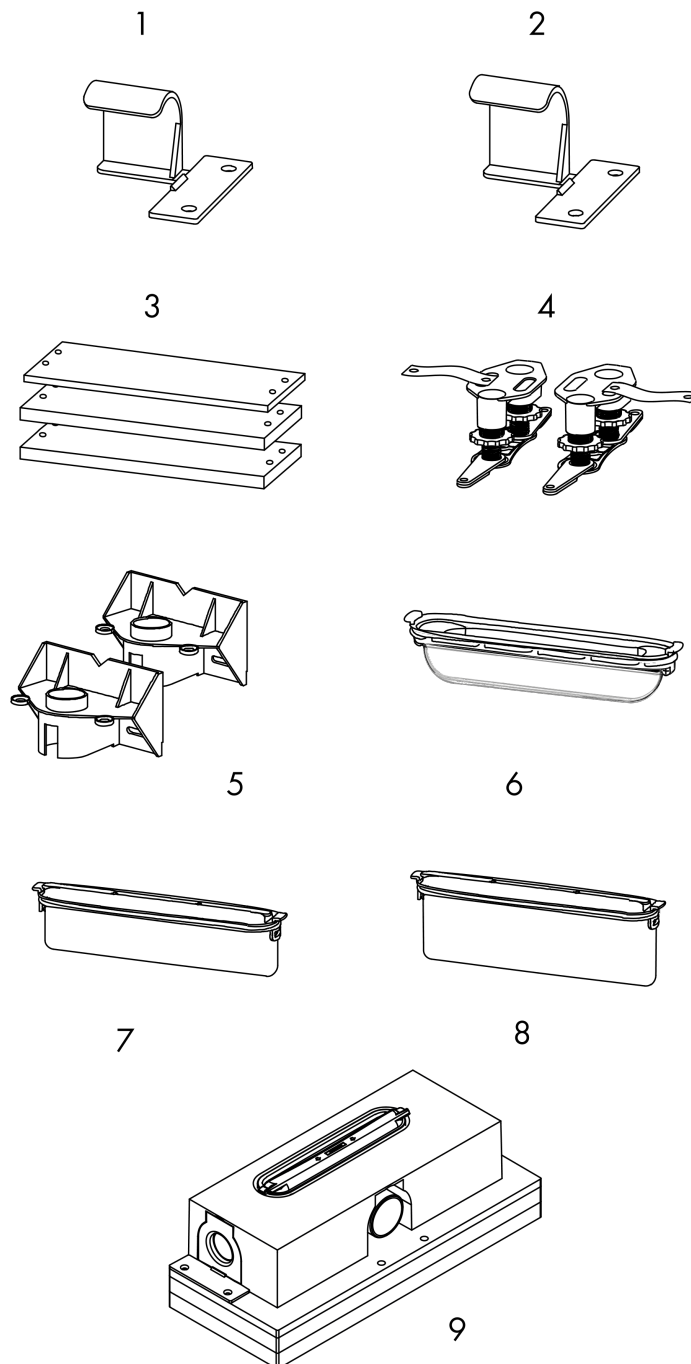

##### Merkmale

- besteht aus: Installationsset, Grundkörper, werkseitig vormontiertem Dichtvlies, Siphon, Höhenverstellplatten
- passend für alle RainDrain Rock und RainDrain Match Fertigsets
- Anwendungsbereich: Neubau, Sanierung
- Sperrwasserhöhe: 50 mm
- Ablaufleistung mit Siphon: bis zu 42 l/min
- Ablaufleistung mit Dryphon: bis zu 60 l/min
- Nenndurchmesser Anschluss: DN50
- Richtung Auslass: waagrecht
- Anschluss: 3-seitig
- inkl. höhenverstellbaren Stellfüßen und Verfließungshilfe zur Montage
- Montagehalterung ermöglicht einfache Befestigung am Boden
- mit Hilfe der Schaumstoffplatten höhenverstellbar
- mit integriertem Gefälle
- Montageart: wandangebunden, frei im Raum
- leicht zu reinigender Siphon
- herausnehmbarer Siphon
- Werkstoffgüte Installationsset: Edelstahl V2A (1.4301)

#### Produktabbildung

#### Maßzeichnung

**uBox universal**  
**Komplettset für Standardinstallation 1200 für Duschrinnen Fertigsets**  
 Oberfläche: k.a. Artikelnummer: **56027180**

Explosionszeichnung

Baujahr: >07/21

**uBox universal**  
**Komplettset für Standardinstallation 1200 für Duschrinnen Fertigsets**  
 Oberfläche: k.a. Artikelnummer: **56027180**