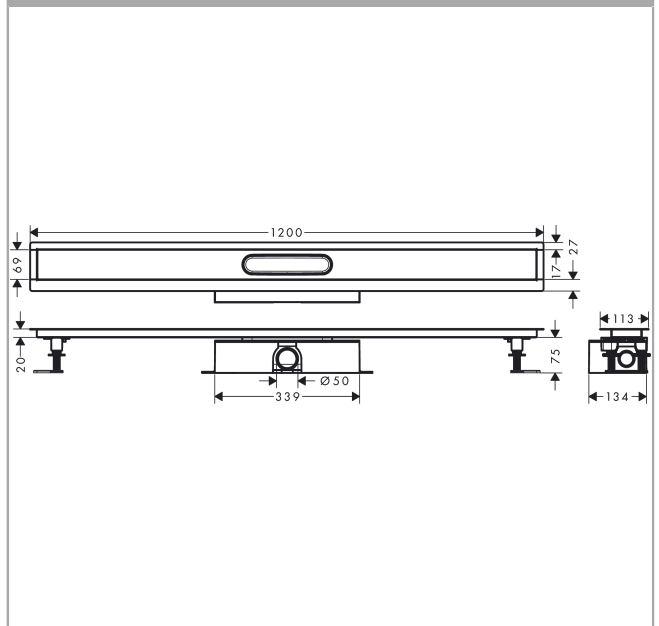

Maßzeichnung