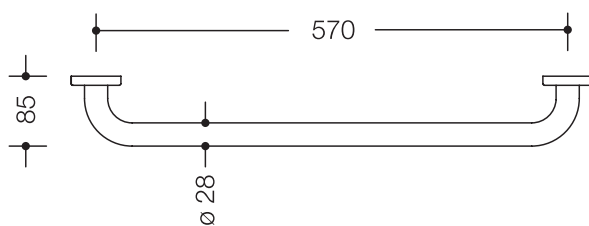

Abmessungen in mm

Farben

Polyamid

Alternative Farben

Polyamid, matt

Technische Änderungen vorbehalten, 07.03.2022

HEWI Heinrich Wilke GmbH
Postfach 1260
D-34442 Bad Arolsen

Telefon: +49 5691 82-0
Telefax: +49 5691 82-319

info@hewi.de
www.hewi.com