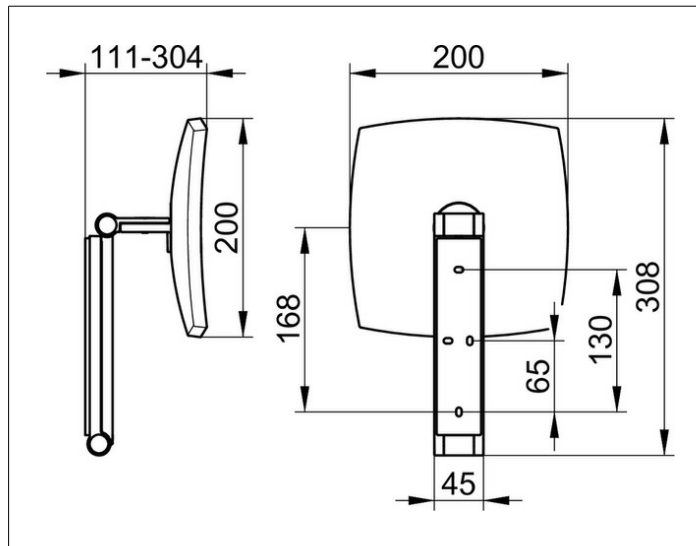

Kosmetikspiegel

17613170000 Kosmetikspiegel

PRODUKT

ZEICHNUNG

PRODUKTBESCHREIBUNG

unbeleuchtet,
an dreidimensional verstellbarem Schwenkarm,
Spiegel einseitig, Vergrößerungsfaktor x 5

OBERFLÄCHE

Aluminium-finish

AUSSCHREIBUNGSTEXT

KEUCO iLook_move Kosmetikspiegel, 17613170000
hochwertiger Kosmetikspiegel, Aluminium-finish,
unbeleuchtet, quadratisch, mit elegant gewölbten Kanten,
an Schwenkarm aus einem stabilen,
rechteckigen Metallprofil,
mit verdeckten Hochleistungsscharnieren,
flächige Wandmontage mit 4 Befestigungspunkten
zur optimalen Lastverteilung,
dreidimensional verstellbar, Spiegel einseitig konkav,
Vergrößerungsfaktor x 5,
Höhe der Wandbefestigung 180 mm, Breite ca. 45 mm,
maximale Höhe ca. 500 mm,
Außenmaße 200 x 200 mm, maximale Ausladung ca. 300 mm,
der Kosmetikspiegel wird verdeckt angebracht.
Lieferung inkl. korrosionsfreiem Befestigungsmaterial