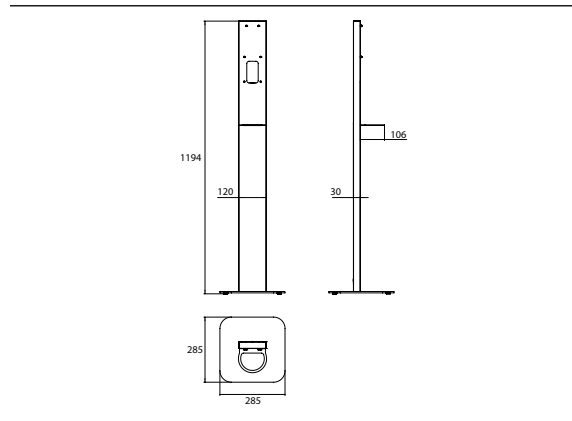

### Standfuss aluminium

Art.-Nr.3521 050 00

1.194 mm