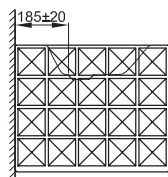

BetteLoft Ornament Wand 4-reihig

BETTE

Armaturempfehlung:
Ausladung Armatur: ca. 185 mm ab Wand

Armaturempfehlung:
Ausladung Armatur: ca. 130 mm ab Mitte Hahnloch

Montage- und Anschlussmaße:

Lieferumfang

Inklusive Befestigungsmaterial.

Inklusive schallreduzierender Antidröhn-Matten.

Design: Tesseraux + Partner

Abmessung

Bestell-Nr.	Maße in mm	Hahnloch
A230 SWV4A	815 x 510 x 100	
A230 SWV4A,HLW1	815 x 510 x 100	o

Produktionsbedingte Änderungen und Toleranzen vorbehalten.