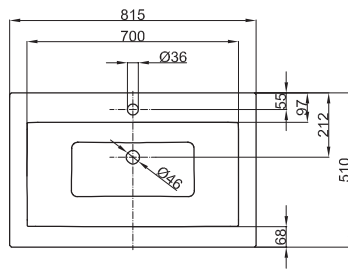

BetteLoft Ornament Wand 4-reihig

BETTE

Armaturempfehlung:
Ausladung Armatur: ca. 185 mm ab Wand

Armaturempfehlung:
Ausladung Armatur: ca. 130 mm ab Mitte Hahnloch

Montage- und Anschlussmaße:

Lieferumfang

Inklusive Befestigungsmaterial.

Inklusive schallreduzierender Antidröhn-Matten.

Design: Tesseraux + Partner

Abmessung

Bestell-Nr.	Maße in mm	Hahnloch
A230 SWV4A	815 x 510 x 100	
A230 SWV4A,HLW1	815 x 510 x 100	o

Produktionsbedingte Änderungen und Toleranzen vorbehalten.