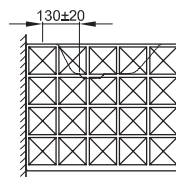

BetteLoft Ornament Wand 4-reihig

BETTE

Armaturempfehlung:
Ausladung Armatur: ca. 185 mm ab Wand

Armaturempfehlung:
Ausladung Armatur: ca. 130 mm ab Mitte Hahnloch

Montage- und Anschlussmaße:

Lieferumfang

Inklusive Befestigungsmaterial.

Inklusive schallreduzierender Antidröhn-Matten.

Design: Tesseraux + Partner

Abmessung

Bestell-Nr.	Maße in mm	Hahnloch
A230 SWV4A	815 x 510 x 100	
A230 SWV4A,HLW1	815 x 510 x 100	o

Produktionsbedingte Änderungen und Toleranzen vorbehalten.