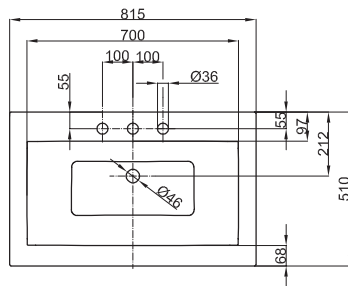

BetteLoft Ornament Wand 4-reihig

BETTE

Armaturempfehlung:
Ausladung Armatur: ca. 185 mm ab Wand

Armaturempfehlung:
Ausladung Armatur: ca. 130 mm ab Mitte Hahnloch

Montage- und Anschlussmaße:

Lieferumfang

Inklusive Befestigungsmaterial.

Inklusive schallreduzierender Antidröhn-Matten.

Design: Tesseraux + Partner

Abmessung

Bestell-Nr.	Maße in mm	Hahnloch
A230 SWV4A	815 x 510 x 100	
A230 SWV4A,HLW1	815 x 510 x 100	o

Produktionsbedingte Änderungen und Toleranzen vorbehalten.