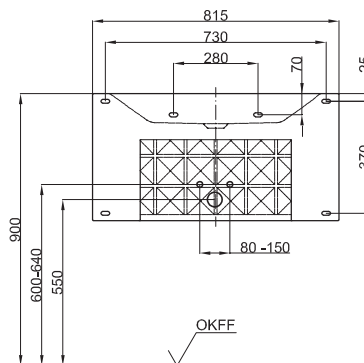

BetteLoft Ornament Wand 4-reihig

BETTE

Armaturempfehlung:
Ausladung Armatur: ca. 185 mm ab Wand

Armaturempfehlung:
Ausladung Armatur: ca. 130 mm ab Mitte Hahnloch

Montage- und Anschlussmaße:

Lieferumfang

Inklusive Befestigungsmaterial.

Inklusive schallreduzierender Antidröhn-Matten.

Design: Tesseraux + Partner

Abmessung

Bestell-Nr.	Maße in mm	Hahnloch
A230 SWV4A	815 x 510 x 100	
A230 SWV4A,HLW1	815 x 510 x 100	o

Produktionsbedingte Änderungen und Toleranzen vorbehalten.