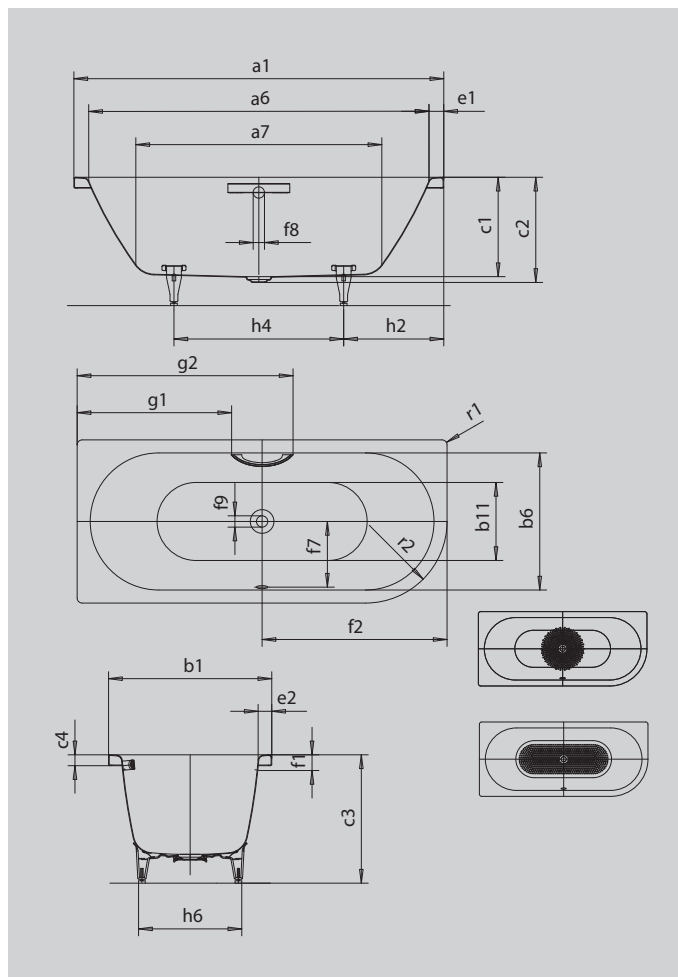

CENTRO DUO 1 RECHTS

- puristische Einfachheit und schlichte Eleganz zeichnen diese Badewanne aus
- emaillierte, in das Badewannen-Design integrierte Ablaufabdeckung und Überlaufknopf (auch mit Füllfunktion verfügbar)
- Baden zu zweit: zwei identische Rückenschrägen und Mittelablauf
- aus KALDEWEI Stahl-Emaile

Abbildung ähnlich

Modell		130
Äußere Länge	a_1	1700 mm
Innere Länge (oben)	a_6	1580 mm
Innere Länge (unten)	a_7	1130 mm
Äußere Breite	b_1	750 mm
Innere Breite (oben)	b_6	630 mm
Innere Breite (unten)	b_{11}	510 mm
Tiefe Innen	c_1	460 mm
Tiefe inklusive Ablaufloch	c_2	485 mm
Höhe mit Füßen	c_3	605 - 640 mm
Randhöhe	c_4	50 mm
Randbreite Fußseite; Längsseite	$e_1; e_2$	60; 60 mm
Abstand Oberkante bis Mitte Überlaufloch	f_1	70 mm
Abstand Wannrand bis Mitte Ablaufloch	f_2	850 mm
Abstand Mitte Ab- bis Mitte Überlaufloch	f_7	307 mm
Durchmesser Überlaufloch	f_8	Ø 52 mm
Durchmesser Ablaufloch	f_9	Ø 52 mm
Abstand Wannrand (Fußseite) bis Anfang Griff	g_1	708 mm
Abstand Wannrand (Fußseite) bis Ende Griff	g_2	992 mm
Abstand Fußseite Wannrand bis Mitte Fuß	h_2	560 mm
Abstand zwischen den Füßen	h_4	580 mm
Fußbreite max.	h_6	465 mm
Äußerer Radius	r_1	23 mm
Äußerer Radius	r_2	375 mm
Nutzhalt		156 l
Nettogewicht		53 kg
Fußgestell		5030
Antislip Durchmesser		Ø 435 mm
Vollantislip		900 x 300 mm