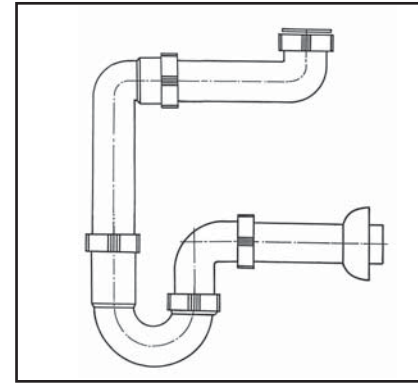

**Raumschaffer für
Waschtisch**

**Space saving outlet
for wash basin**

G 1¼ x 32

31.090.00..0000

Made in Germany

PM 006 91 0000

Version: 19102010

**Raumschaffer für
Waschtisch**

**Space saving outlet
for wash basin**

G 1¼ x 32

31.090.00..0000

Made in Germany

PM 006 91 0000

Version: 19102010

**Raumschaffer für
Waschtisch**

**Space saving outlet
for wash basin**

G 1¼ x 32

31.090.00..0000

Made in Germany

PM 006 91 0000

Version: 19102010

**Raumschaffer für
Waschtisch**

**Space saving outlet
for wash basin**

G 1¼ x 32