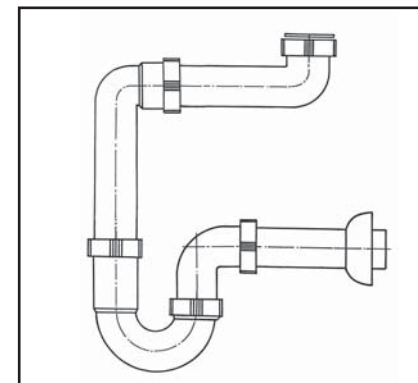

**Space saving outlet
for wash basin**

G 1¼ x 32

31.090.00..0000

Made in Germany

PM 006 91 0000

Version: 19102010

**Raumschaffer für
Waschtisch**

**Space saving outlet
for wash basin**

G 1¼ x 32

31.090.00..0000

Made in Germany

PM 006 91 0000

Version: 19102010

**Raumschaffer für
Waschtisch**

**Space saving outlet
for wash basin**

G 1¼ x 32