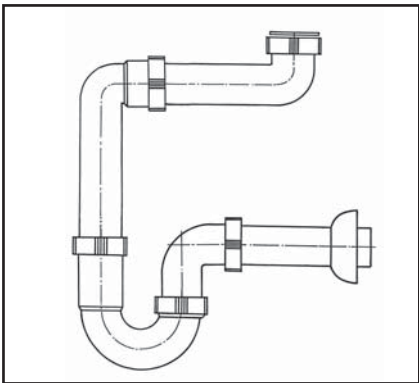

**Space saving outlet
for wash basin**

G 1¼ x 32

31.090.00..0000

Made in Germany

PM 006 91 0000

Version: 19102010

**Raumschaffer für
Waschtisch**

**Space saving outlet
for wash basin**

G 1¼ x 32

31.090.00..0000

Made in Germany

PM 006 91 0000

Version: 19102010

**Raumschaffer für
Waschtisch**

**Space saving outlet
for wash basin**

G 1¼ x 32