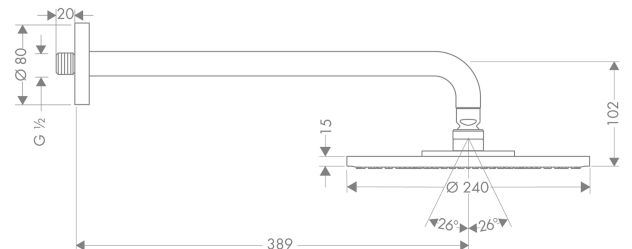

Raindance S

Kopfbrause 240 1jet EcoSmart 9 l/min mit Brausearm 39 cm

Oberfläche: **Chrom** Artikelnummer: **27461000**

Beschreibung

Merkmale

- besteht aus: Kopfbrause, Brausearm
- Brausekopfgröße: 240 mm
- Strahlart: RainAir
- Kugelgelenk: Kopfbrause im Winkel verstellbar
- Material Strahlscheibe: Metall
- Brausearmlänge 389 mm
- maximale Durchflussmenge bei 3 bar: 8 l/min
- Durchflussmenge RainAir Strahl (bei 3 bar): 8 l/min
- Mindestfließdruck: 1,5 bar
- Strahlscheibe zur Reinigung abnehmbar
- Montage: Wand
- Anschlussgewinde G ½
- für Durchlauferhitzer geeignet
- EU-Taxonomie: max. 8 l/min - Vermeidung erheblicher Beeinträchtigungen (DNSH)
- EPD Overhead Showers

Technologie

Zertifikate / Nachhaltigkeit

Produktabbildung

Maßzeichnung

Raindance S

Kopfbrause 240 1jet EcoSmart 9 l/min mit Brausearm 39 cm

Oberfläche: **Chrom** Artikelnummer: **27461000**

Durchflussdiagramm

Die Verbrauchswerte wurden praxisnah mit den dazugehörigen Armaturen (Thermostat/Mischer/Unterputzventil) gemessen.

Raindance S
Kopfbrause 240 1jet EcoSmart 9 l/min mit Brausearm 39 cm
 Oberfläche: **Chrom** Artikelnummer: **27461000**