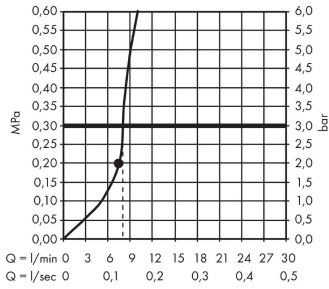

Raindance S

Kopfbrause 240 1jet EcoSmart 9 l/min mit Brausearm 39 cm

Oberfläche: **Chrom** Artikelnummer: **27461000**

Beschreibung

Merkmale

- besteht aus: Kopfbrause, Brausearm
- Brausekopfgröße: 240 mm
- Strahlart: RainAir
- Kugelgelenk: Kopfbrause im Winkel verstellbar
- Material Strahlscheibe: Metall
- Brausearmlänge 389 mm
- maximale Durchflussmenge bei 3 bar: 8 l/min
- Durchflussmenge RainAir Strahl (bei 3 bar): 8 l/min
- Mindestfließdruck: 1,5 bar
- Strahlscheibe zur Reinigung abnehmbar
- Montage: Wand
- Anschlussgewinde G ½
- für Durchlauferhitzer geeignet
- EU-Taxonomie: max. 8 l/min - Vermeidung erheblicher Beeinträchtigungen (DNSH)
- EPD Overhead Showers

Technologie

Zertifikate / Nachhaltigkeit

Produktabbildung

Maßzeichnung

Raindance S

Kopfbrause 240 1jet EcoSmart 9 l/min mit Brausearm 39 cm

Oberfläche: **Chrom** Artikelnummer: **27461000**

Durchflussdiagramm

Die Verbrauchswerte wurden praxisnah mit den dazugehörigen Armaturen (Thermostat/Mischer/Unterputzventil) gemessen.

Raindance S
Kopfbrause 240 1jet EcoSmart 9 l/min mit Brausearm 39 cm
 Oberfläche: **Chrom** Artikelnummer: **27461000**