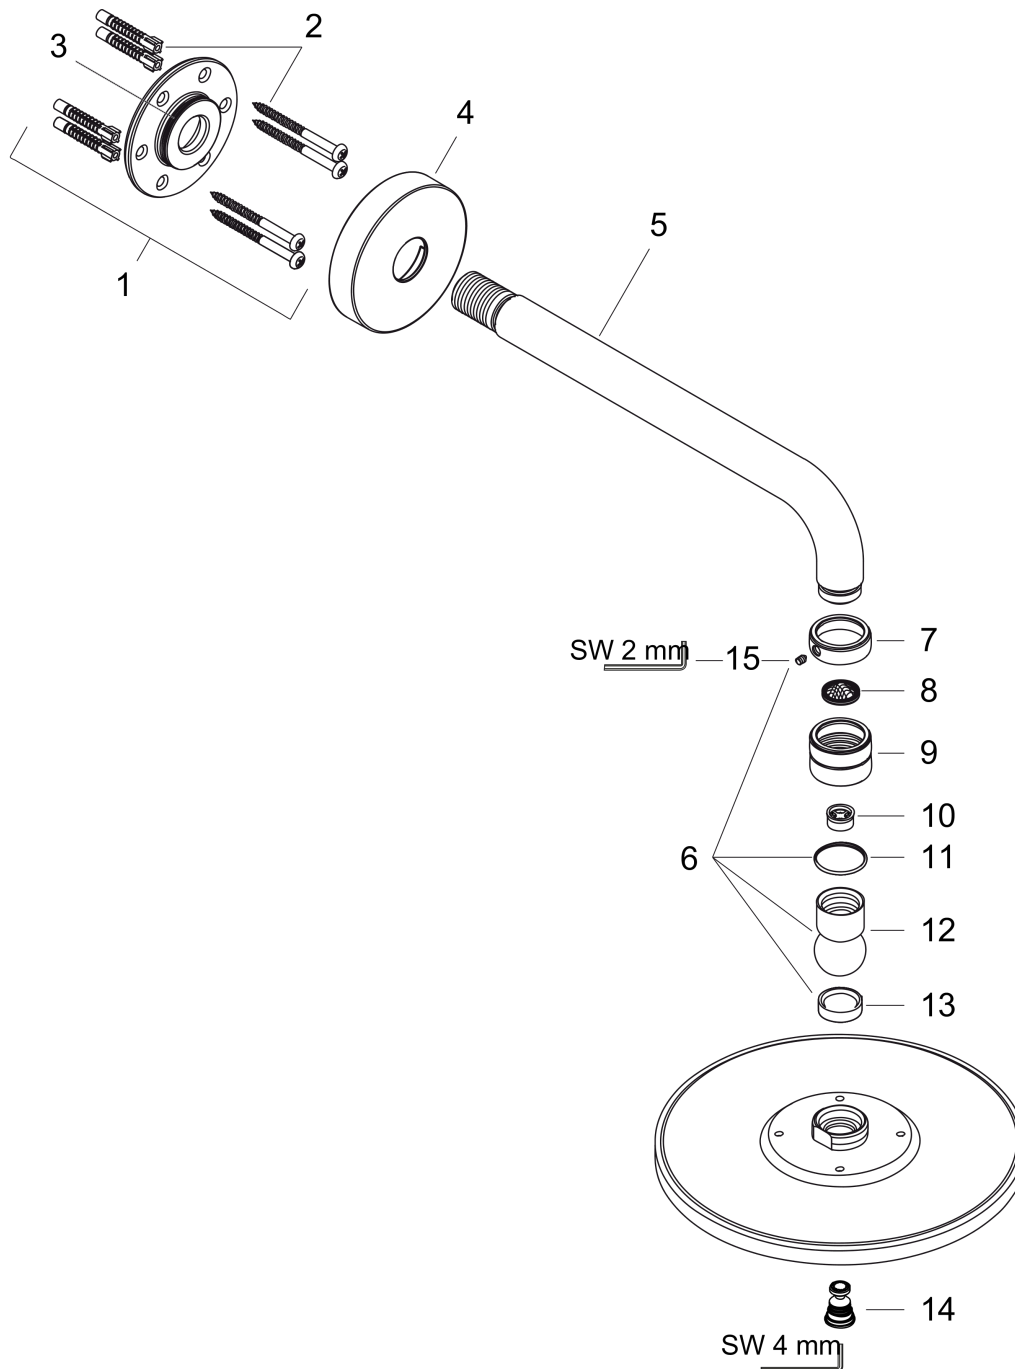

Raindance S

Kopfbrause 240 1jet EcoSmart 9 l/min mit Brausearm 39 cm

Oberfläche: **Chrom** Artikelnummer: **27461000**

Beschreibung

Merkmale

- besteht aus: Kopfbrause, Brausearm
- Brausekopfgröße: 240 mm
- Strahlart: RainAir
- Kugelgelenk: Kopfbrause im Winkel verstellbar
- Material Strahlscheibe: Metall
- Brausearmlänge 389 mm
- maximale Durchflussmenge bei 3 bar: 8 l/min
- Durchflussmenge RainAir Strahl (bei 3 bar): 8 l/min
- Mindestfließdruck: 1,5 bar
- Strahlscheibe zur Reinigung abnehmbar
- Montage: Wand
- Anschlussgewinde G ½
- für Durchlauferhitzer geeignet
- EU-Taxonomie: max. 8 l/min - Vermeidung erheblicher Beeinträchtigungen (DNSH)
- EPD Overhead Showers

Technologie

Zertifikate / Nachhaltigkeit

Produktabbildung

Maßzeichnung

Raindance S

Kopfbrause 240 1jet EcoSmart 9 l/min mit Brausearm 39 cm

Oberfläche: **Chrom** Artikelnummer: **27461000**

Durchflussdiagramm

Explosionszeichnung

Baujahr: >04/11

Raindance S

Kopfbrause 240 1jet EcoSmart 9 l/min mit Brausearm 39 cm

Oberfläche: **Chrom** Artikelnummer: **27461000**

Ersatzteilliste

Baujahr: >04/11

| Pos. | Beschreibung | Artikelnummer | PG | VE |
|------|-------------------------------|---------------|----|----|
| 1 | Befestigungssatz | 95208000 | 11 | 1 |
| 2 | Befestigungsteile | 40916000 | 2 | 1 |
| 3 | O-Ring 32x4 | 92187000 | 1 | 1 |
| 4 | Rosette Ø 80 mm | 98940000 | 7 | 1 |
| 5 | Brausearm 390 mm | 27413000 | 98 | 1 |
| 6 | Kugelgelenk | 98941000 | 9 | 1 |
| 7 | Sicherungsring | 98942000 | 6 | 1 |
| 8 | Siebichtung | 94246000 | 1 | 1 |
| 9 | Mutter | 97958000 | 2 | 1 |
| 10 | Durchflussbegrenzer (9 l/min) | 95659000 | 3 | 1 |
| 11 | Gleitring | 97536000 | 2 | 1 |
| 12 | Kugelgelenk | 97552000 | 6 | 1 |
| 13 | Dichtung | 97606000 | 2 | 1 |
| 14 | Luftdüse (Eco) | 95795000 | 8 | 1 |
| 15 | Madenschraube M4x6 | 97767000 | 1 | 1 |
| a | Rückflußverhinderer | 95699000 | 5 | 1 |