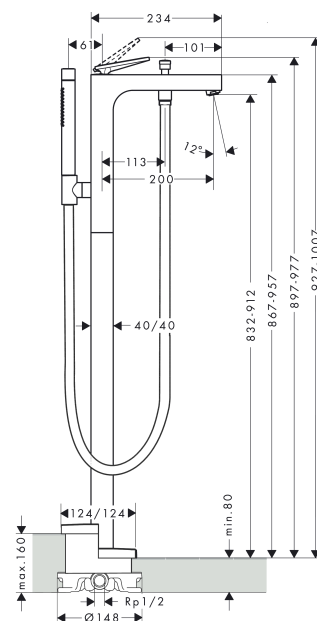

**AXOR Citterio**  
**Einhebel-Wannenmischer bodenstehend mit Hebelgriff - Rautenschliff**  
 Oberfläche: **Chrom** Artikelnummer: **39471000**

## Merkmale

- besteht aus: Einhebel-Wannenmischer bodenstehend, Stabhandbrause, Brauseschlauch, Brausehalter
- 2 Verbraucher
- Ausladung: 200 mm
- Strahlart Armatur: Normalstrahl
- Strahlart Handbrause: Rain, Mono
- maximale Durchflussmenge bei 3 bar: 20 l/min
- Durchfluss für Wanneneinlauf bei 3 bar: 20 l/min
- Durchfluss für Handbrause bei 3 bar: 13,5 l/min
- Keramikmischsystem
- Umsteller mit automatischer Rückstellung
- Eigensicher gegen Rückfließen, nach DIN EN 1717
- Anschlussgröße: DN15
- Anschlussart: Grundkörper
- Standmontage
- min. Betriebsdruck: 1 bar
- max. Betriebsdruck: 10 bar

## Produktabbildung

## Maßzeichnung

**AXOR Citterio**  
**Einhebel-Wannenmischer bodenstehend mit Hebelgriff - Rautenschliff**  
 Oberfläche: **Chrom** Artikelnummer: **39471000**