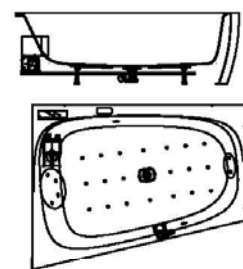

Aggregatanordnung