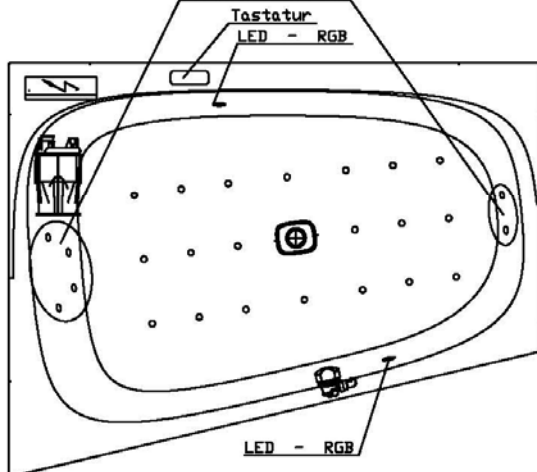

Netzanschluss Steuerung
230V~, 50/60 Hz, 10A
Anschlussdose baurechts

Sonderzubehör:
Rücken- und Fußsdüsen
Airdüsenset: Art.-Nr.: 69725

Aggregatanordnung

002

iSENSI

Wannenrandtastatur

Superflache Airdüse

LED-Unterwasserscheinwerfer