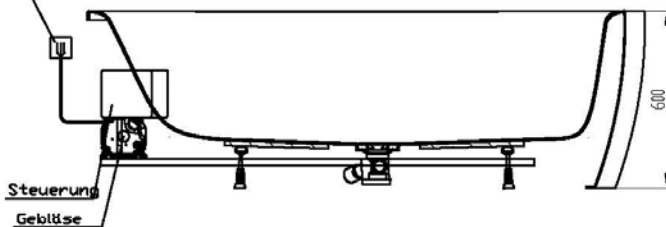

Netzanschluss Steuerung
230V~, 50/60 Hz, 10A
Anschlussdose baurechts

Sonderzubehör:
Rücken- und Fußsdüsen
Airdüsenset: Art.-Nr.: 69725

Aggregatanordnung

002

iSENSI

Wannenrandtastatur

Superflache Airdüse

LED-Unterwasserscheinwerfer