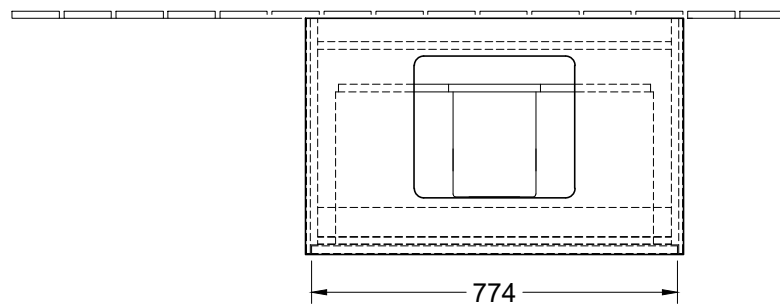

N+L  
 220 - 240V

	1	2	3	4	A1
414261/64		X			635
4A0760/61		X			620

Collaro C12400XX / C124B0XX		 <b>Villeroy &amp; Boch</b> 1748
V01 / 17.12.2022	1:16	