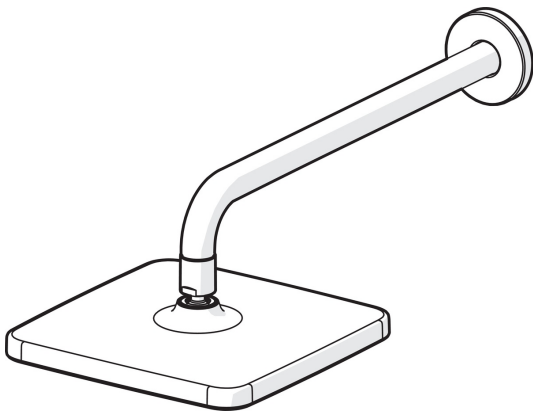

EAN: 4057304015939
static.hansa.com/44360200

- Dusche
- Wandmontage
- Chrom
- Kopfbrause, Schwenkbare Kugelgelenk, Anti-Kalk-Technik
- Regenstrahl - Gleichmäßiger und starker Wasserstrahl
- Außengewinde, Abdeckung(en)

Technische Daten

Durchflusseigenschaften

Durchfluss bei 3 bar	15.0 l/min
Durchfluss bei 3 bar (mit Durchflussregler)	9.0 l/min

Technische Eigenschaften

Warmwasserversorgung	max. +65°C
Arbeitsdruck	1-10 bar
Anschlussgröße	G1/2
Projection	348 mm
Werkstoff	Messing/Verbundwerkstoff

Vorschriften

EN Standard	EN 1111
Geräuschklasse	I (ISO 3822)

Ersatzteile

SP44360100

	Name	Art.-Nr.
01	Kopfbrause, d 200 mm	44740100
01	Kopfbrause, 200x200 mm	44740200
02	Brausearm ohne Kopfbrause, L=350	59913748
03	Brausearm ohne Kopfbrause, L=200 mm	59913749
04	Rosette, d 65 mm	59913750