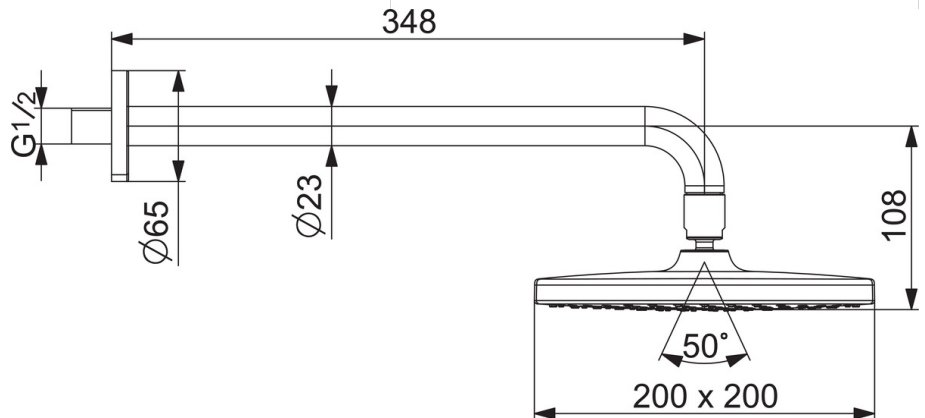

EAN: 4057304015939
static.hansa.com/44360200

- Dusche
- Wandmontage
- Chrom
- Kopfbrause, Schwenkbare Kugelgelenk, Anti-Kalk-Technik
- Regenstrahl - Gleichmäßiger und starker Wasserstrahl
- Außengewinde, Abdeckung(en)

Technische Daten

Durchflusseigenschaften

Durchfluss bei 3 bar	15.0 l/min
Durchfluss bei 3 bar (mit Durchflussregler)	9.0 l/min

Technische Eigenschaften

Warmwasserversorgung	max. +65°C
Arbeitsdruck	1-10 bar
Anschlussgröße	G1/2
Projection	348 mm
Werkstoff	Messing/Verbundwerkstoff

Vorschriften

EN Standard	EN 1111
Geräuschklasse	I (ISO 3822)

Ersatzteile

SP44360100

	Name	Art.-Nr.
01	Kopfbrause, d 200 mm	44740100
01	Kopfbrause, 200x200 mm	44740200
02	Brausearm ohne Kopfbrause, L=350	59913748
03	Brausearm ohne Kopfbrause, L=200 mm	59913749
04	Rosette, d 65 mm	59913750