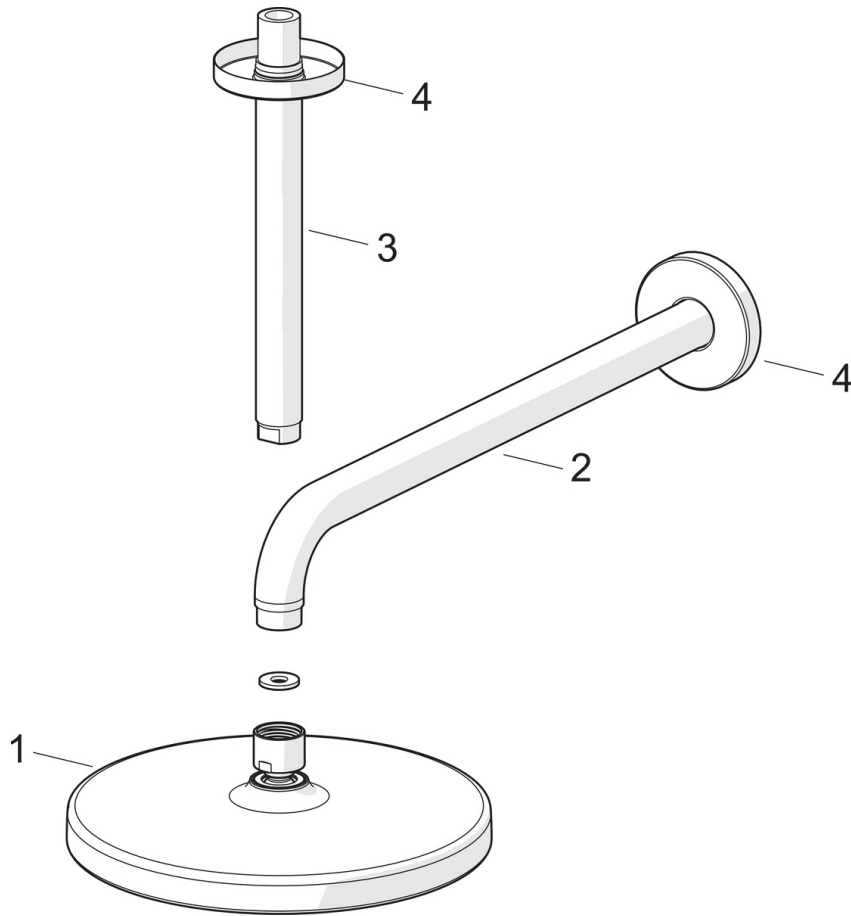

EAN: 4057304015939
static.hansa.com/44360200

- Dusche
- Wandmontage
- Chrom
- Kopfbrause, Schwenkbare Kugelgelenk, Anti-Kalk-Technik
- Regenstrahl - Gleichmäßiger und starker Wasserstrahl
- Außengewinde, Abdeckung(en)

Technische Daten

Durchflusseigenschaften

Durchfluss bei 3 bar	15.0 l/min
Durchfluss bei 3 bar (mit Durchflussregler)	9.0 l/min

Technische Eigenschaften

Warmwasserversorgung	max. +65°C
Arbeitsdruck	1-10 bar
Anschlussgröße	G1/2
Projection	348 mm
Werkstoff	Messing/Verbundwerkstoff

Vorschriften

EN Standard	EN 1111
Geräuschklasse	I (ISO 3822)

Ersatzteile

SP44360100

	Name	Art.-Nr.
01	Kopfbrause, d 200 mm	44740100
01	Kopfbrause, 200x200 mm	44740200
02	Brausearm ohne Kopfbrause, L=350	59913748
03	Brausearm ohne Kopfbrause, L=200 mm	59913749
04	Rosette, d 65 mm	59913750