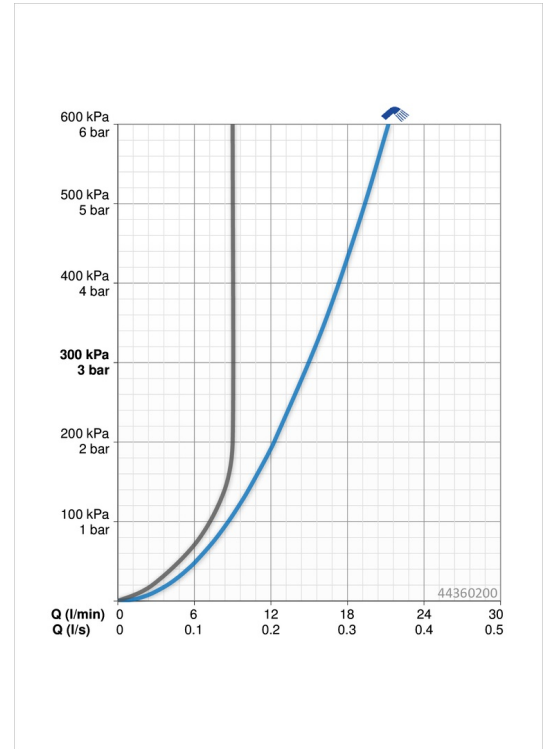

EAN: 4057304015939
static.hansa.com/44360200

- Dusche
- Wandmontage
- Chrom
- Kopfbrause, Schwenkbare Kugelgelenk, Anti-Kalk-Technik
- Regenstrahl - Gleichmäßiger und starker Wasserstrahl
- Außengewinde, Abdeckung(en)

Technische Daten

Durchflusseigenschaften

Durchfluss bei 3 bar	15.0 l/min
Durchfluss bei 3 bar (mit Durchflussregler)	9.0 l/min

Technische Eigenschaften

Warmwasserversorgung	max. +65°C
Arbeitsdruck	1-10 bar
Anschlussgröße	G1/2
Projection	348 mm
Werkstoff	Messing/Verbundwerkstoff

Vorschriften

EN Standard	EN 1111
Geräuschklasse	I (ISO 3822)