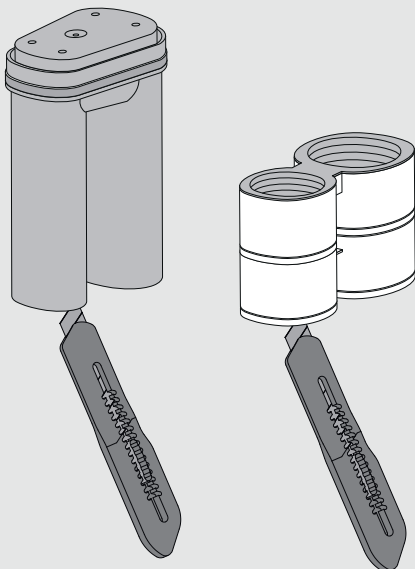

**DE** Einbaumaße

**FR** Cotes de montage

**CS** Montážní rozměry

**EN** Mounting dimensions

**IT** Ingombro

**PL** Wymiary montażowe

**ES** Dimensiones de montaje

**NL** Montageafmetingen

**RU** Монтажные размеры

59913 010000

**1**

H = 175 - 245 mm	→	<b>5</b>	--
H = 140 - 175 mm	→	<b>H1</b>	
H = 125 - 140 mm	→	<b>H2</b>	
H = 95 - 115 mm	→	<b>H3</b>	

**H1****H2****H3****2** **3**

L = 140 - 210 mm	→	<b>5</b>	--
L = 110 - 140 mm	→	<b>L1</b>	
L = 90 - 110 mm	→	<b>L2</b>	
L = 80 - 100 mm	→	<b>L3</b>	