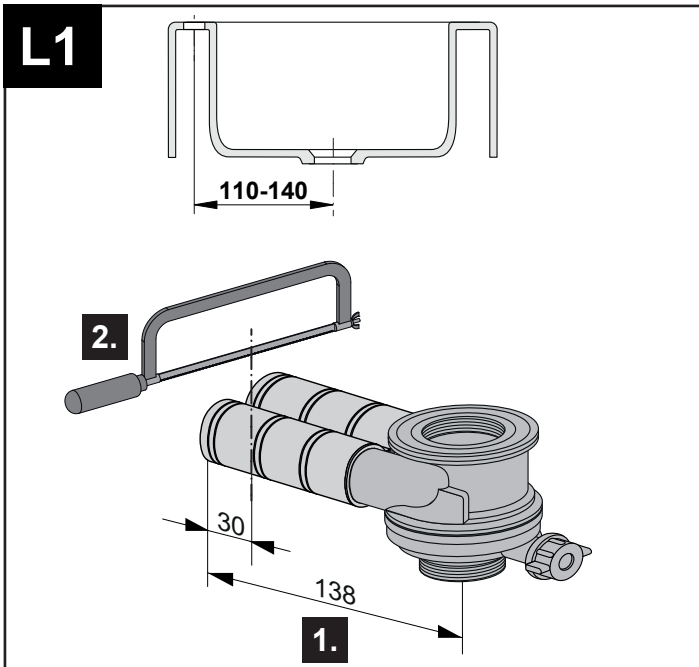

**RU** Монтажные размеры

59913 010000

**1**

H = 175 - 245 mm	→	<b>5</b>	--
H = 140 - 175 mm	→	<b>H1</b>	
H = 125 - 140 mm	→	<b>H2</b>	
H = 95 - 115 mm	→	<b>H3</b>	

**H1****H2****H3****2** **3**

L = 140 - 210 mm	→	<b>5</b>	--
L = 110 - 140 mm	→	<b>L1</b>	
L = 90 - 110 mm	→	<b>L2</b>	
L = 80 - 100 mm	→	<b>L3</b>	