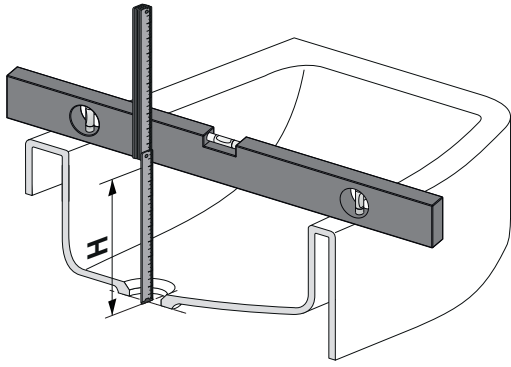

**DE** Einbaumaße

**FR** Cotes de montage

**CS** Montážní rozměry

**EN** Mounting dimensions

**IT** Ingombro

**PL** Wymiary montażowe

**ES** Dimensiones de montaje

**NL** Montageafmetingen

**RU** Монтажные размеры

59913 010000

**1**

H = 175 - 245 mm	→	<b>5</b>	--
H = 140 - 175 mm	→	<b>H1</b>	
H = 125 - 140 mm	→	<b>H2</b>	
H = 95 - 115 mm	→	<b>H3</b>	

**H1****H2****H3****2** **3**

L = 140 - 210 mm	→	<b>5</b>	--
L = 110 - 140 mm	→	<b>L1</b>	
L = 90 - 110 mm	→	<b>L2</b>	
L = 80 - 100 mm	→	<b>L3</b>	