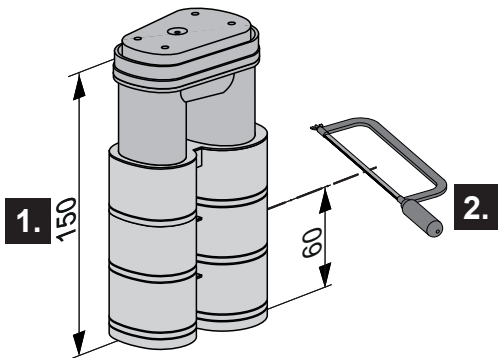

**DE** Einbaumaße

**FR** Cotes de montage

**CS** Montážní rozměry

**EN** Mounting dimensions

**IT** Ingombro

**PL** Wymiary montażowe

**ES** Dimensiones de montaje

**NL** Montageafmetingen

**RU** Монтажные размеры

59913 010000

**1**

H = 175 - 245 mm	→	<b>5</b>	--
H = 140 - 175 mm	→	<b>H1</b>	
H = 125 - 140 mm	→	<b>H2</b>	
H = 95 - 115 mm	→	<b>H3</b>	

**H1****H2****H3****2** **3**

L = 140 - 210 mm	→	<b>5</b>	--
L = 110 - 140 mm	→	<b>L1</b>	
L = 90 - 110 mm	→	<b>L2</b>	
L = 80 - 100 mm	→	<b>L3</b>	