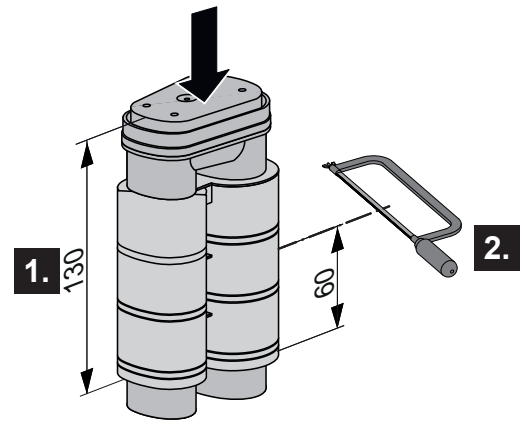

**DE** Einbaumaße

**FR** Cotes de montage

**CS** Montážní rozměry

**EN** Mounting dimensions

**IT** Ingombro

**PL** Wymiary montażowe

**ES** Dimensiones de montaje

**NL** Montageafmetingen

**RU** Монтажные размеры

59913 010000

**1**

H = 175 - 245 mm	→	<b>5</b>	--
H = 140 - 175 mm	→	<b>H1</b>	
H = 125 - 140 mm	→	<b>H2</b>	
H = 95 - 115 mm	→	<b>H3</b>	

**H1****H2****H3****2** **3**

L = 140 - 210 mm	→	<b>5</b>	--
L = 110 - 140 mm	→	<b>L1</b>	
L = 90 - 110 mm	→	<b>L2</b>	
L = 80 - 100 mm	→	<b>L3</b>	