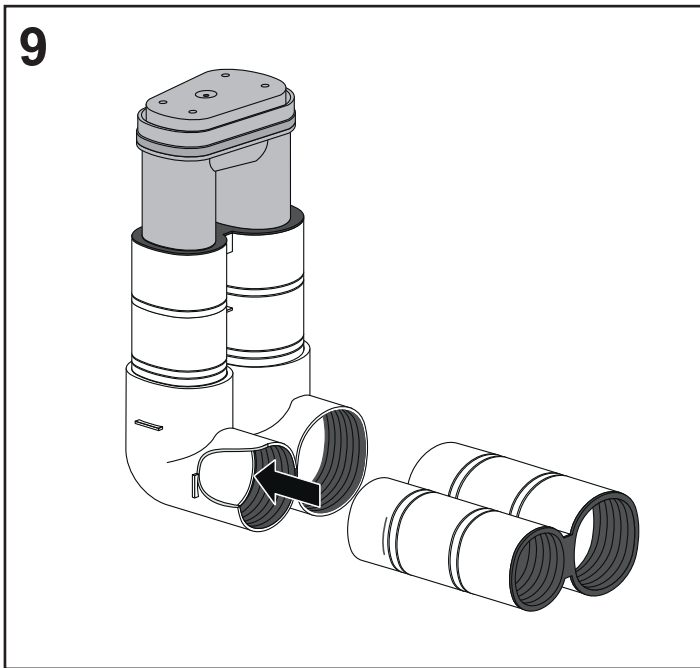

**RU** Монтажные размеры

59913 010000

**1**

H = 175 - 245 mm	→	<b>5</b>	--
H = 140 - 175 mm	→	<b>H1</b>	
H = 125 - 140 mm	→	<b>H2</b>	
H = 95 - 115 mm	→	<b>H3</b>	

**H1****H2****H3****2** **3**

L = 140 - 210 mm	→	<b>5</b>	--
L = 110 - 140 mm	→	<b>L1</b>	
L = 90 - 110 mm	→	<b>L2</b>	
L = 80 - 100 mm	→	<b>L3</b>	