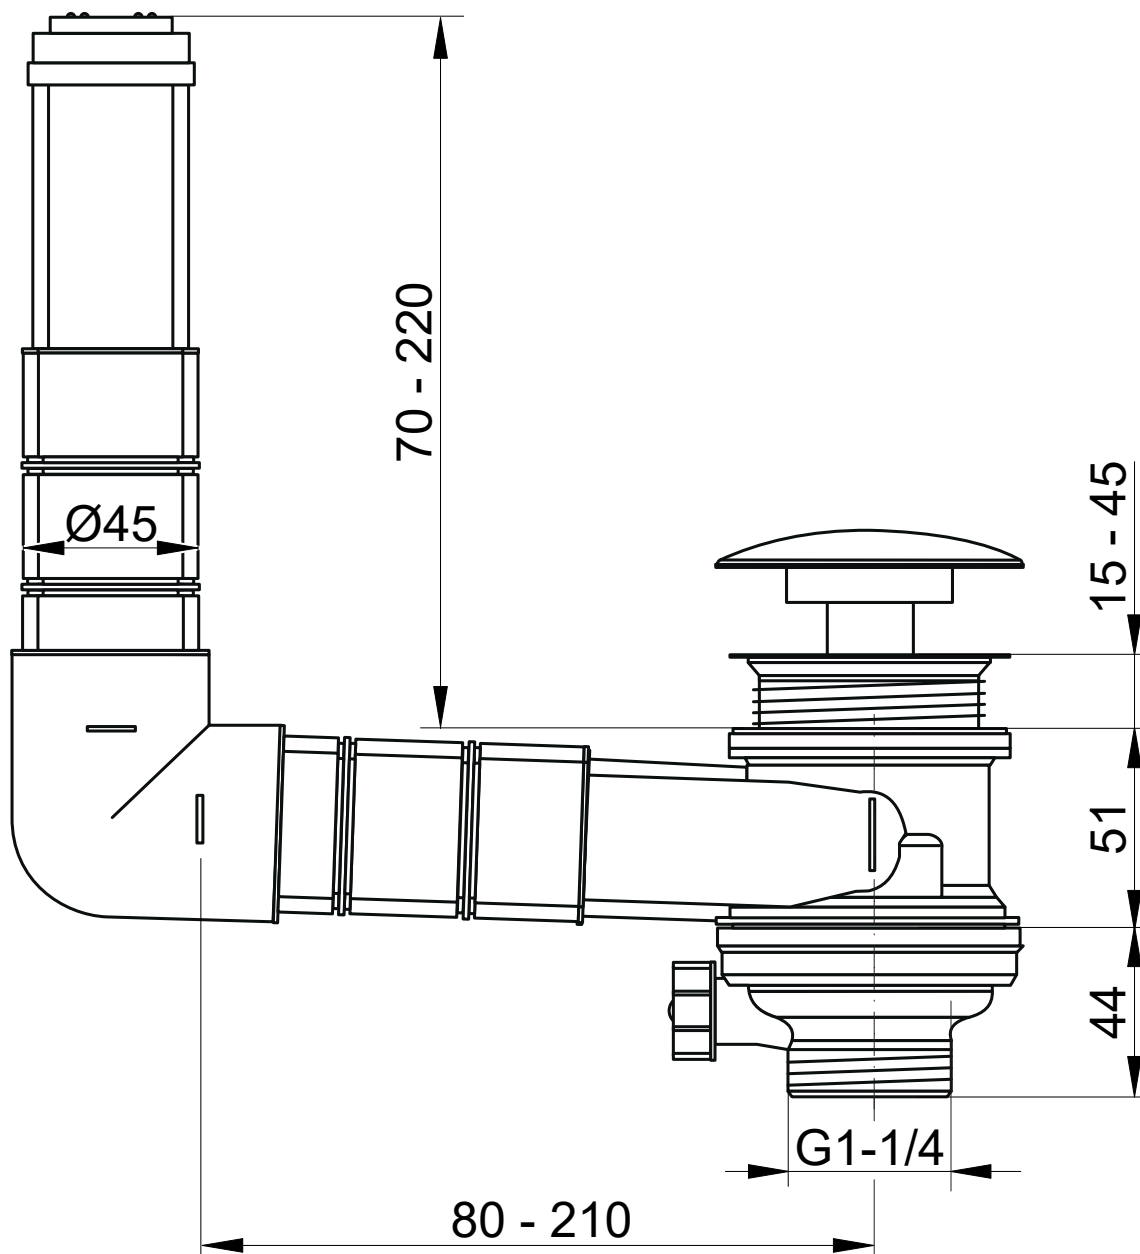

**DE** Einbaumaße

**FR** Cotes de montage

**CS** Montážní rozměry

**EN** Mounting dimensions

**IT** Ingombro

**PL** Wymiary montażowe

**ES** Dimensiones de montaje

**NL** Montageafmetingen

**RU** Монтажные размеры

59913 010000

**1**

H = 175 - 245 mm	→	<b>5</b>	--
H = 140 - 175 mm	→	<b>H1</b>	
H = 125 - 140 mm	→	<b>H2</b>	
H = 95 - 115 mm	→	<b>H3</b>	

**H1****H2****H3****2** **3**

L = 140 - 210 mm	→	<b>5</b>	--
L = 110 - 140 mm	→	<b>L1</b>	
L = 90 - 110 mm	→	<b>L2</b>	
L = 80 - 100 mm	→	<b>L3</b>	

13

14

15

16