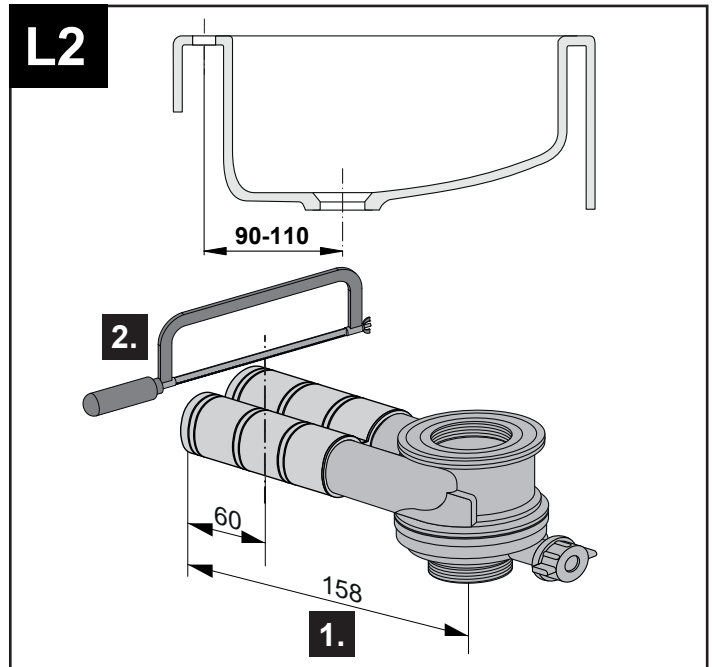

**RU** Монтажные размеры

59913 010000

**1**

H = 175 - 245 mm	→	<b>5</b>	--
H = 140 - 175 mm	→	<b>H1</b>	
H = 125 - 140 mm	→	<b>H2</b>	
H = 95 - 115 mm	→	<b>H3</b>	

**H1****H2****H3****2** **3**

L = 140 - 210 mm	→	<b>5</b>	--
L = 110 - 140 mm	→	<b>L1</b>	
L = 90 - 110 mm	→	<b>L2</b>	
L = 80 - 100 mm	→	<b>L3</b>	