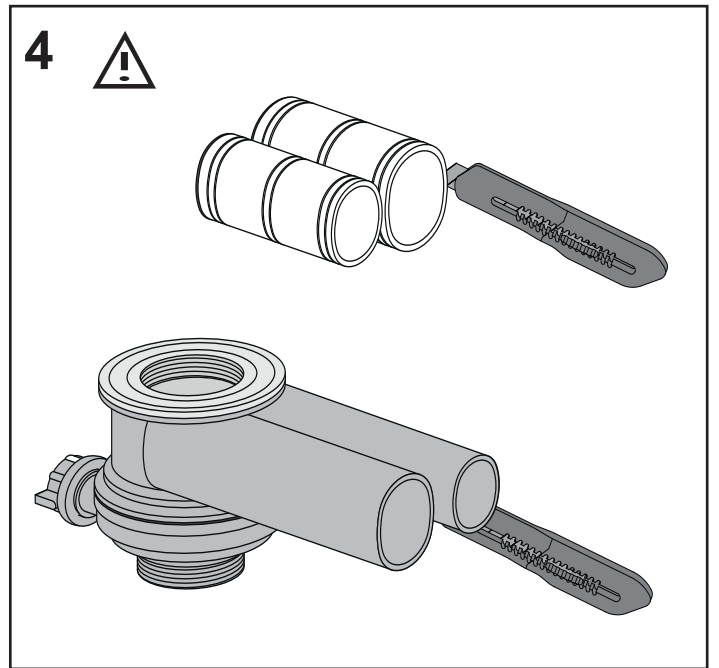

**RU** Монтажные размеры

59913 010000

**1**

H = 175 - 245 mm	→	<b>5</b>	--
H = 140 - 175 mm	→	<b>H1</b>	
H = 125 - 140 mm	→	<b>H2</b>	
H = 95 - 115 mm	→	<b>H3</b>	

**H1****H2****H3****2** **3**

L = 140 - 210 mm	→	<b>5</b>	--
L = 110 - 140 mm	→	<b>L1</b>	
L = 90 - 110 mm	→	<b>L2</b>	
L = 80 - 100 mm	→	<b>L3</b>	