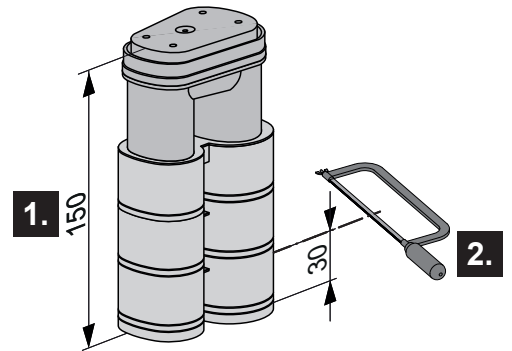

**DE** Einbaumaße

**FR** Cotes de montage

**CS** Montážní rozměry

**EN** Mounting dimensions

**IT** Ingombro

**PL** Wymiary montażowe

**ES** Dimensiones de montaje

**NL** Montageafmetingen

**RU** Монтажные размеры

59913 010000

**1**

H = 175 - 245 mm	→	<b>5</b>	--
H = 140 - 175 mm	→	<b>H1</b>	
H = 125 - 140 mm	→	<b>H2</b>	
H = 95 - 115 mm	→	<b>H3</b>	

**H1****H2****H3****2** **3**

L = 140 - 210 mm	→	<b>5</b>	--
L = 110 - 140 mm	→	<b>L1</b>	
L = 90 - 110 mm	→	<b>L2</b>	
L = 80 - 100 mm	→	<b>L3</b>	