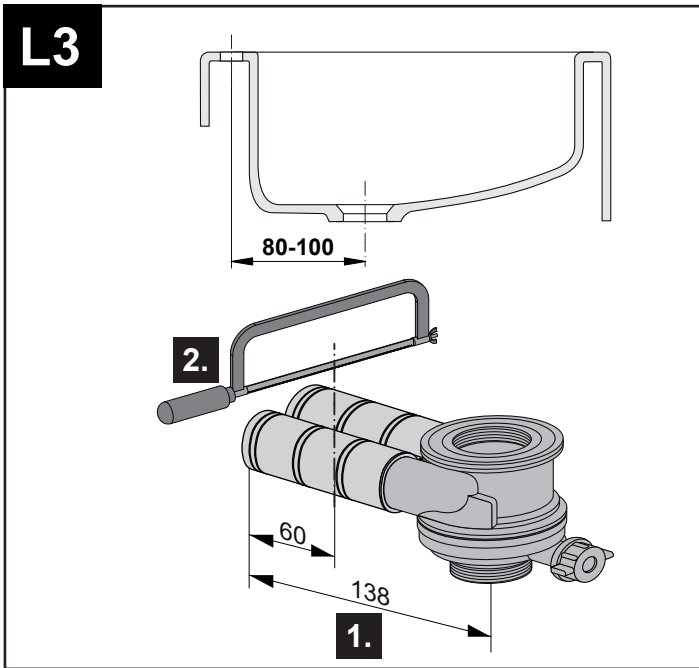

**RU** Монтажные размеры

59913 010000

**1**

H = 175 - 245 mm	→	<b>5</b>	--
H = 140 - 175 mm	→	<b>H1</b>	
H = 125 - 140 mm	→	<b>H2</b>	
H = 95 - 115 mm	→	<b>H3</b>	

**H1****H2****H3****2** **3**

L = 140 - 210 mm	→	<b>5</b>	--
L = 110 - 140 mm	→	<b>L1</b>	
L = 90 - 110 mm	→	<b>L2</b>	
L = 80 - 100 mm	→	<b>L3</b>	