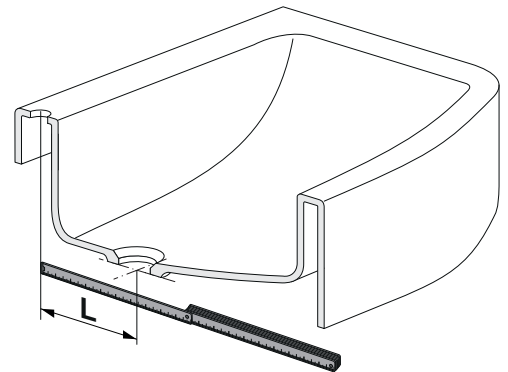

**DE** Einbaumaße

**FR** Cotes de montage

**CS** Montážní rozměry

**EN** Mounting dimensions

**IT** Ingombro

**PL** Wymiary montażowe

**ES** Dimensiones de montaje

**NL** Montageafmetingen

**RU** Монтажные размеры

59913 010000

**1**

H = 175 - 245 mm	→	<b>5</b>	--
H = 140 - 175 mm	→	<b>H1</b>	
H = 125 - 140 mm	→	<b>H2</b>	
H = 95 - 115 mm	→	<b>H3</b>	

**H1****H2****H3****2** **3**

L = 140 - 210 mm	→	<b>5</b>	--
L = 110 - 140 mm	→	<b>L1</b>	
L = 90 - 110 mm	→	<b>L2</b>	
L = 80 - 100 mm	→	<b>L3</b>	