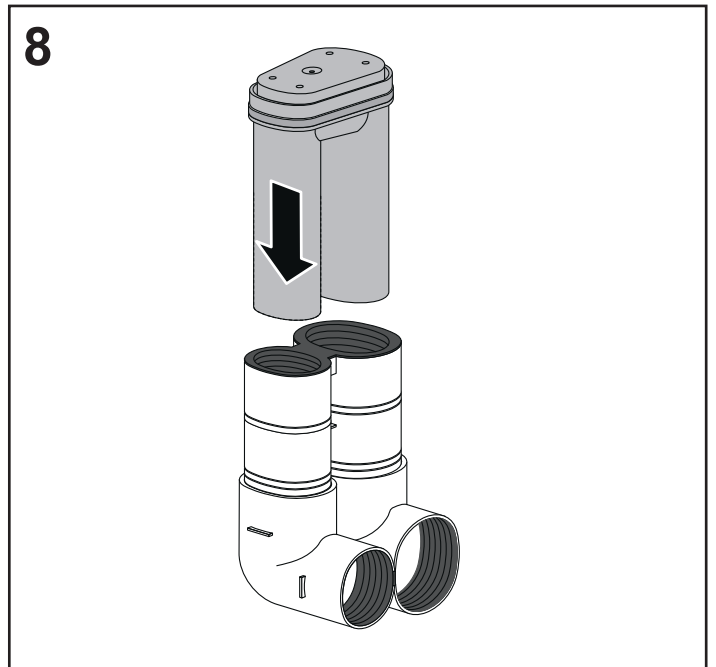

**RU** Монтажные размеры

59913 010000

**1**

H = 175 - 245 mm	→	<b>5</b>	--
H = 140 - 175 mm	→	<b>H1</b>	
H = 125 - 140 mm	→	<b>H2</b>	
H = 95 - 115 mm	→	<b>H3</b>	

**H1****H2****H3****2** **3**

L = 140 - 210 mm	→	<b>5</b>	--
L = 110 - 140 mm	→	<b>L1</b>	
L = 90 - 110 mm	→	<b>L2</b>	
L = 80 - 100 mm	→	<b>L3</b>	