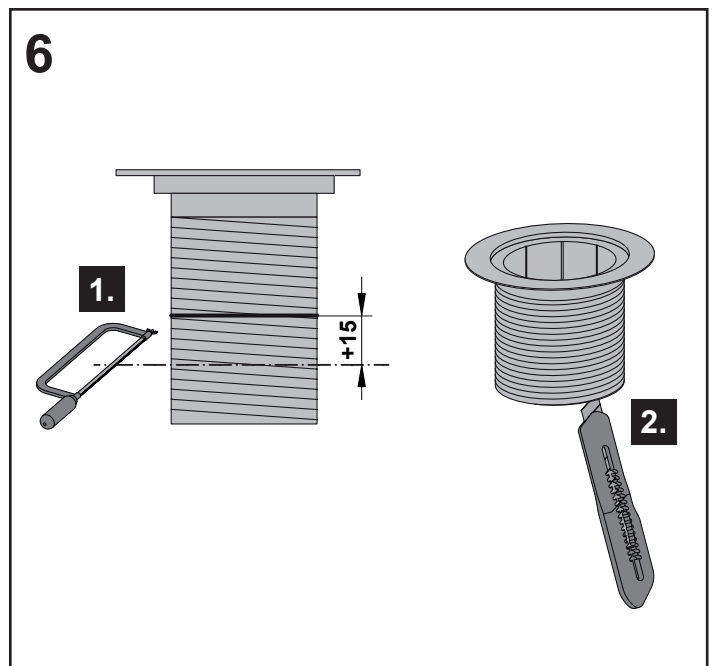

**RU** Монтажные размеры

59913 010000

**1**

H = 175 - 245 mm	→	<b>5</b>	--
H = 140 - 175 mm	→	<b>H1</b>	
H = 125 - 140 mm	→	<b>H2</b>	
H = 95 - 115 mm	→	<b>H3</b>	

**H1****H2****H3****2** **3**

L = 140 - 210 mm	→	<b>5</b>	--
L = 110 - 140 mm	→	<b>L1</b>	
L = 90 - 110 mm	→	<b>L2</b>	
L = 80 - 100 mm	→	<b>L3</b>	