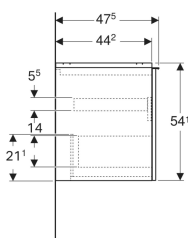

Geberit Acanto Unterschrank für Waschtisch, mit einer Schublade und einer Innenschublade

Beispielbild

Eigenschaften

- FSC™ C134279 zertifiziert
- Wandhängend
- Mit einer Schublade
- Mit einer Innenschublade
- Griff zum Öffnen
- Griff austauschbar
- Schublade mit Selbststeinzug

- Unterschrank für Waschtisch
- Befestigungsmaterial

Art.-Nr.	Farbe / Oberfläche	B	B1	B2	B3	Breite Waschtisch	H	T	VE1
503.004.JR.1	* Korpus und Front: Nussbaum hickory / Melamin Holzstruktur Griff: lava / pulverbeschichtet matt	74 cm	68.8 cm	70.8 cm	66.5 cm	75 cm	54.1 cm	47.5 cm	1 St. Neu