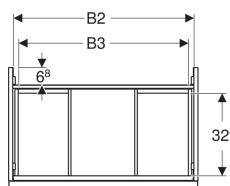

Geberit Acanto Unterschrank für Waschtisch, mit einer Schublade und einer Innenschublade

Beispielbild

Eigenschaften

- FSC™ C134279 zertifiziert
- Wandhängend
- Mit einer Schublade
- Mit einer Innenschublade
- Griff zum Öffnen
- Griff austauschbar
- Schublade mit Selbststeinzug

- Schublade ohne Geruchsverschlussausschnitt
- Feuchtigkeitsbeständig
- Vormontiert geliefert

Technische Daten

Werkstoff	Hochverdichtete Dreischicht-Holzspanplatte
Maximale Schubladenbelastung	30 kg

Lieferumfang

- Unterschrank für Waschtisch
- Befestigungsmaterial

Art.-Nr.	Farbe / Oberfläche	B	B1	B2	B3	Breite Waschtisch	H	T	VE1
503.004.JR.1	* Korpus und Front: Nussbaum hickory / Melamin Holzstruktur Griff: lava / pulverbeschichtet matt	74 cm	68.8 cm	70.8 cm	66.5 cm	75 cm	54.1 cm	47.5 cm	1 St. Neu