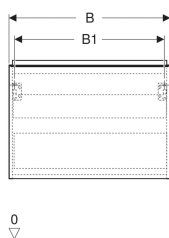

Geberit Acanto Unterschrank für Waschtisch, mit einer Schublade und einer Innenschublade

Beispielbild

Eigenschaften

- FSC™ C134279 zertifiziert
- Wandhängend
- Mit einer Schublade
- Mit einer Innenschublade
- Griff zum Öffnen
- Griff austauschbar
- Schublade mit Selbststeinzug

- Schublade ohne Geruchsverschlussausschnitt
- Feuchtigkeitsbeständig
- Vormontiert geliefert

Technische Daten

Werkstoff	Hochverdichtete Dreischicht-Holzspanplatte
Maximale Schubladenbelastung	30 kg

Lieferumfang

- Unterschrank für Waschtisch
- Befestigungsmaterial

Art.-Nr.	Farbe / Oberfläche	B	B1	B2	B3	Breite Waschtisch	H	T	VE1
503.004.JR.1	* Korpus und Front: Nussbaum hickory / Melamin Holzstruktur Griff: lava / pulverbeschichtet matt	74 cm	68.8 cm	70.8 cm	66.5 cm	75 cm	54.1 cm	47.5 cm	1 St. Neu