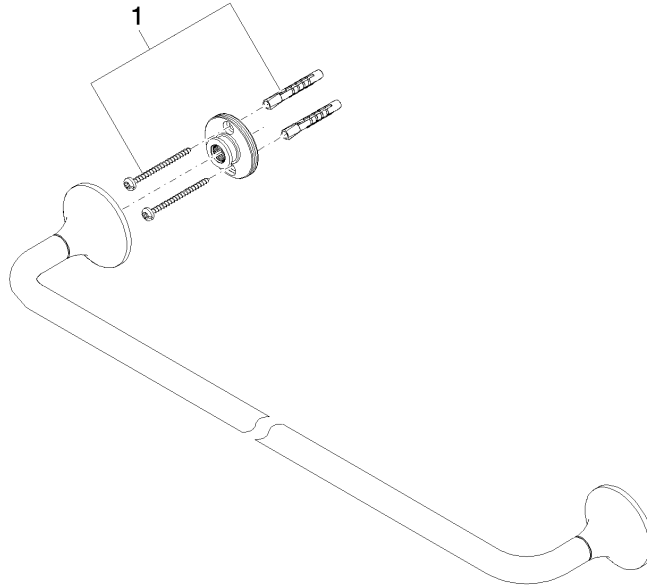

83 060 809

- Stichmaß 600 mm
- Breite 660 mm
- Höhe 60 mm
- Rosette Ø 60 mm
- Ausladung 88 mm

Passt zu VAIA

	Bronze gebürstet	83 060 809-42
	Chrom	83 060 809-00
	Platin gebürstet	83 060 809-06
	Platin	83 060 809-08
	Dark Chrome	83 060 809-19
	Light Gold gebürstet	83 060 809-27
	Messing gebürstet (23kt Gold)	83 060 809-28
	Champagne gebürstet (22kt Gold)	83 060 809-46
	Champagne (22kt Gold)	83 060 809-47
	Dark Platinum gebürstet	83 060 809-99

83 060 809

mm [inches]

83 060 809

Produktversion von 8/29/2019

Ersatzteile für die
anderen
Oberflächenvarianten
finden Sie hier:
Chrom

Ersatzteilstückliste

Produktversion von 8/29/2019