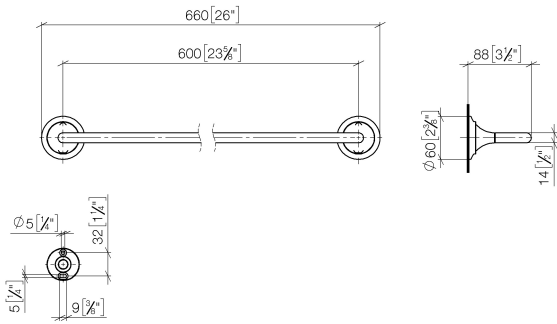

83 060 809

- Stichmaß 600 mm
- Breite 660 mm
- Höhe 60 mm
- Rosette Ø 60 mm
- Ausladung 88 mm

Passt zu VAIA

	Bronze gebürstet	83 060 809-42
	Chrom	83 060 809-00
	Platin gebürstet	83 060 809-06
	Platin	83 060 809-08
	Dark Chrome	83 060 809-19
	Light Gold gebürstet	83 060 809-27
	Messing gebürstet (23kt Gold)	83 060 809-28
	Champagne gebürstet (22kt Gold)	83 060 809-46
	Champagne (22kt Gold)	83 060 809-47
	Dark Platinum gebürstet	83 060 809-99

83 060 809

mm [inches]

83 060 809

Produktversion von 8/29/2019

Ersatzteile für die
anderen
Oberflächenvarianten
finden Sie hier:
Chrom

Ersatzteilstückliste

Produktversion von 8/29/2019