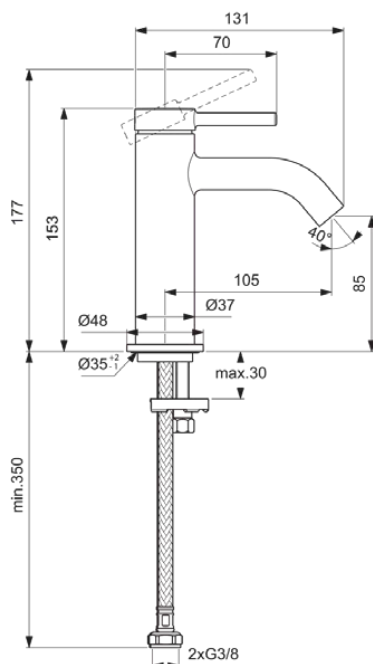

CERALINE NUOVO

BD757XG

CERALINE NUOVO | Waschtischarmatur 48x136.5x177 mm, 105 mm vertikaler Abstand bis Mitte Auslauf in schwarz, 3.8 l/min (3 bar), ohne Ablaufgarnitur | EasyFix, Verdeckter Strahlregler, BlueStart, Vandalismussicher

Bild & Zeichnung

Allgemeine Informationen

| | |
|------------------------|----------------------------|
| Produktkategorie: | Waschtischarmaturen |
| Produktart: | Waschtischarmatur |
| Marke: | Ideal Standard |
| Kollektion: | CERALINE NUOVO |
| Designer: | Palomba Serafini Associati |
| Colour: | XG - Schwarz |
| Oberflächenveredelung: | Matt |
| Höhe (mm): | 177 |
| Breite (mm): | 48 |
| Ausladung (mm): | 136.5 |
| Befestigungsart: | EasyFix |
| Nettogewicht (kg): | 0.79 |
| EAN Code: | 3800861124498 |

Normen: EN 248 | DIN 4109-1

Produktspezifikationen

| | |
|---|---------|
| Anzahl der Rosette(n): | 1 |
| Anzahl der Griffe: | 1 |
| BlueStart Technologie: | Ja |
| Farbcode: | XG |
| Farbbeschreibung: | schwarz |
| Cool Body Technologie: | Nein |
| Easy-Fix Technologie: | Ja |
| Griffposition: | Oben |
| Mit Kettenöse: | Nein |
| Integrierte Elektronik: | Nein |
| Niederdruckmodell: | Nein |
| Material: | Metall |
| Material der Rosette(n): | Metall |
| Materialspezifikation: | Messing |
| Maximaler Durchfluss bei 3 bar (l/min): | 3,8 |