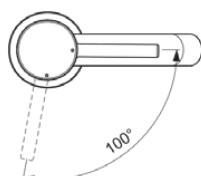

CERALINE NUOVO

BD757XG

CERALINE NUOVO | Waschtischarmatur 48x136.5x177 mm, 105 mm vertikaler Abstand bis Mitte Auslauf in schwarz, 3.8 l/min (3 bar), ohne Ablaufgarnitur | EasyFix, Verdeckter Strahlregler, BlueStart, Vandalismussicher

Bild & Zeichnung

Allgemeine Informationen

| | |
|------------------------|----------------------------|
| Produktkategorie: | Waschtischarmaturen |
| Produktart: | Waschtischarmatur |
| Marke: | Ideal Standard |
| Kollektion: | CERALINE NUOVO |
| Designer: | Palomba Serafini Associati |
| Colour: | XG - Schwarz |
| Oberflächenveredelung: | Matt |
| Höhe (mm): | 177 |
| Breite (mm): | 48 |
| Ausladung (mm): | 136.5 |
| Befestigungsart: | EasyFix |
| Nettogewicht (kg): | 0.79 |
| EAN Code: | 3800861124498 |

Normen: EN 248 | DIN 4109-1

Produktspezifikationen

| | |
|---|---------|
| Anzahl der Rosette(n): | 1 |
| Anzahl der Griffe: | 1 |
| BlueStart Technologie: | Ja |
| Farbcode: | XG |
| Farbbeschreibung: | schwarz |
| Cool Body Technologie: | Nein |
| Easy-Fix Technologie: | Ja |
| Griffposition: | Oben |
| Mit Kettenöse: | Nein |
| Integrierte Elektronik: | Nein |
| Niederdruckmodell: | Nein |
| Material: | Metall |
| Material der Rosette(n): | Metall |
| Materialspezifikation: | Messing |
| Maximaler Durchfluss bei 3 bar (l/min): | 3,8 |