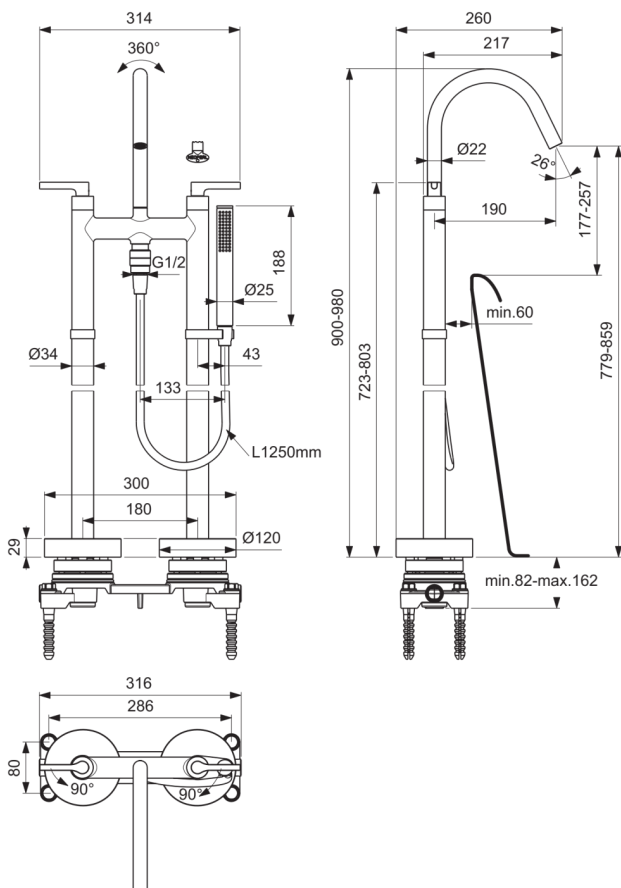

JOY NEO

BD169AA

JOY NEO | Freistehende Wannenarmatur 314x260x900 mm, 190 mm vertikaler Abstand bis Mitte Auslauf in chrom, Kit 1 included, 20.0 l/min (3 bar) | Verdeckter Strahlregler, SmartShine Oberfläche

Bild & Zeichnung

Allgemeine Informationen

Produktkategorie:	Badarmaturen
Produktart:	Freistehende Wannenarmatur
Marke:	Ideal Standard
Kollektion:	JOY NEO
Designer:	Palomba Serafini Associati
Colour:	AA - Chrom
Oberflächenveredelung:	glänzend
Maximale Höhe (mm):	900 - 980
Maximale Breite (mm):	314
Ausladung (mm):	260
Befestigungsart:	Kit 1 inklusive
Nettogewicht (kg):	15.17
EAN Code:	3800861105480

Produktspezifikationen

Anzahl der Rosette(n):	2
Anzahl der Griffe:	2
Farbcode:	AA
Farbbeschreibung:	chrom
Cool Body Technologie:	Nein
Absperrbare S-Anschlüsse:	Nein
Einstellbar Spülzeit:	Nein
Griffposition:	Oben
Material:	Metall
Materialspezifikation:	Messing
Maximaler Durchfluss bei 3 bar (l/min):	20.0
Maximaler Durchfluss bei 3 bar (l/min) für alle Auslässe:	18/20
Durchfluss bei 3 bar (l) - Handbrause:	18
Durchfluss bei 3 bar (l) - Auslauf:	20
Betriebs-Höchstdruck (bar):	10
Betriebs-Mindestdruck (bar):	0.5

JOY NEO

BD169AA

JOY NEO | Freistehende Wannearmatur 314x260x900 mm, 190 mm vertikaler Abstand bis Mitte Auslauf in chrom, Kit 1 included, 20.0 l/min (3 bar) | Verdeckter Strahlregler, SmartShine Oberfläche