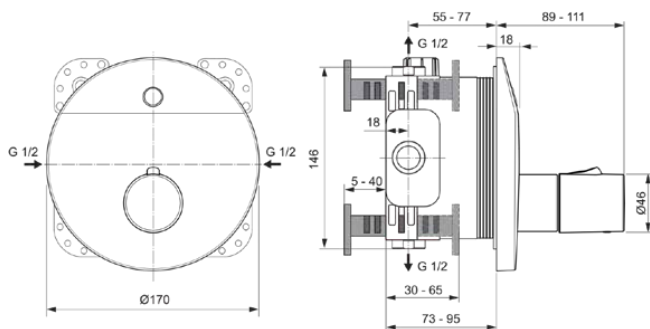

## A6156AA

CERAPLUS | Brausearmatur UP Bausatz 2 170x89x170 mm in chrom, Kit 1 required (A1000), 11.5 l/min (3 bar) | Thermostatfunktion, Wasser- & Energiesparend, SmartShine Oberfläche

### Allgemeine Informationen

Produktkategorie:	Brausearmaturen
Produktart:	Brausearmatur UP Bausatz 2
Marke:	Ideal Standard
Kollektion:	CERAPLUS
Designer:	Artefakt
Colour:	AA - Chrom
Oberflächenveredelung:	glänzend
Höhe (mm):	170
Breite (mm):	170
Ausladung (mm):	89 - 111
Befestigungsart:	Kit 1 benötigt
Empfohlenes Unterputz-Kit:	A1000
Nettogewicht (kg):	2.26
EAN Code:	4015413332729