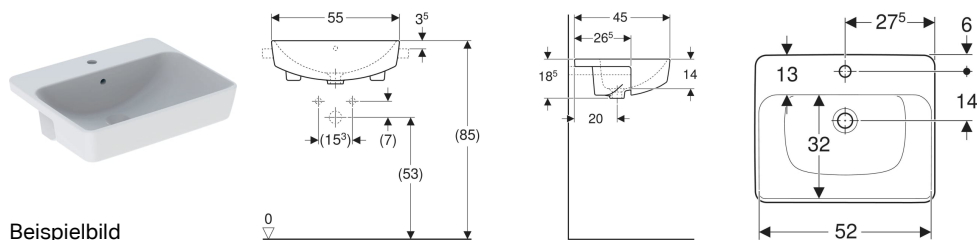

## Geberit VariForm Halbeinbauwaschtisch rechteckig

Beispielbild

### Verwendungszwecke

- Zur Montage in Waschtischplatten

### Technische Daten

Werkstoff

Sanitärkeramik

- Schablone

| Art.-Nr.     | Farbe / Oberfläche | Hahnloch | Überlauf | B     | H       | T     | VE1   |
|--------------|--------------------|----------|----------|-------|---------|-------|-------|
| 500.681.00.1 | * weiß / KeraTect  | mittig   | sichtbar | 55 cm | 18.5 cm | 45 cm | 1 St. |