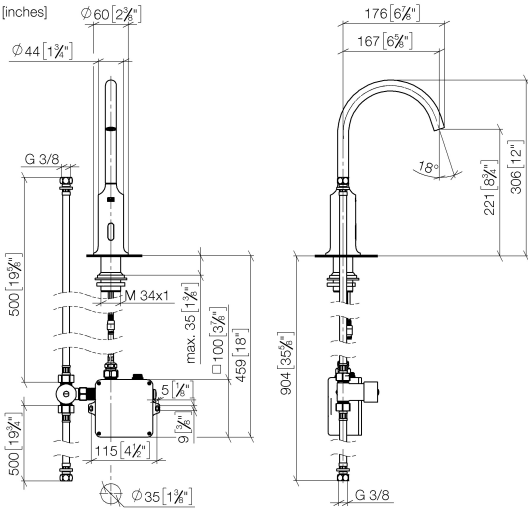

44 521 809

- Infrarot-Sensorik
- Ausladung 167 mm
- Armaturenhöhe 306 mm
- Höhe bis Luftsprudler 221 mm
- Bohrungsdurchmesser 35 mm
- starrer Auslauf
- Durchfluss max. 5,7 l/min
- runder luftangereicherter Strahl
- geeignet zur thermischen Desinfektion
- kontinuierlicher Wasserfluss (automatische Abschaltfunktion bei Überschreitung der Nachlaufzeit)
- indirekte Temperaturregulierung (Untertischbox)
- Untertischbox inklusive
- anpassbarer Erfassungsbereich des Sensors
- Batterie- und Netzteilbetrieb
- benötigte Batterie 4x AA (1.5V)
- bleifrei
- 1x Druckschlauch M 8 x 1 eingeschraubt, dichtheitsgeprüft
- Dieses Produkt leistet einen Beitrag zur Erfüllung der Vorgaben von nachhaltigen Gebäudezertifizierungen, z.B. LEED®, BREEAM®, DGNB

**VAIA Waschtischarmatur mit elektronischer Öffnungs- und Schließfunktion ohne Ablaufgarnitur - Messing gebürstet (23kt Gold)**

VAIA

44 521 809

mm [inches]  
1:5

**Durchflussdiagramm**

**Codes & Standards**