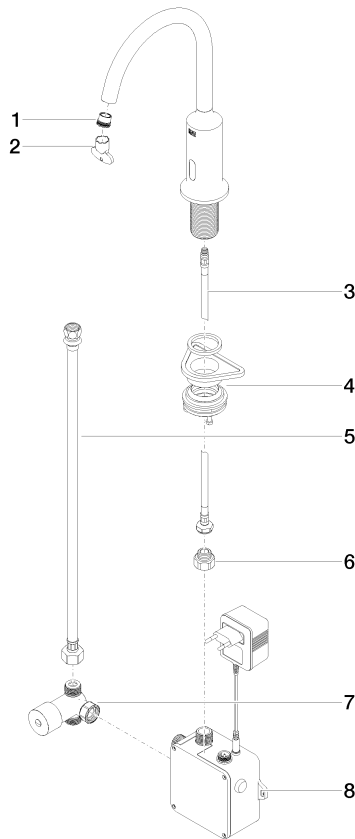

44 521 809

Produktversion von 4/1/2024

Ersatzteile für die
anderen
Oberflächenvarianten
finden Sie hier:
Chrom