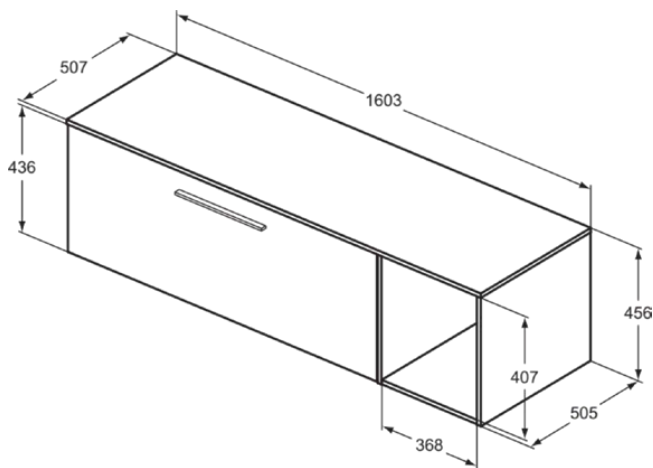

I.LIFE B

T5838DU

I.LIFE B | Möbelpaket 1603x507x456 mm in weiß matt lackiert | SoftClosing, Nachhaltig gewonnenes Holz

Bild & Zeichnung

Allgemeine Informationen

Produktkategorie:	Möbelpakete
Produktart:	Möbelpaket
Marke:	Ideal Standard
Kollektion:	I.LIFE B
Designer:	Palomba Serafini Associati
Farbe:	DU - Weiß Matt Lackiert
Oberflächenveredelung:	Matt
Höhe (mm):	456
Breite (mm):	1603
Ausladung (mm):	507
Befestigungsart:	Befestigungsset
Nettogewicht (kg):	0.00
EAN Code:	8014140525691

Im Lieferumfang enthaltene Produkte

T5515DU:	I.LIFE B | Waschtisch-Unterschrank 1200x505x440 mm in weiß matt lackiert, 1 Schublade
T5742AA:	I.LIFE | Türgriff 336x20x9 mm in chrom
T5323DU:	I.LIFE B | Schrank 400x505x440 mm in weiß matt lackiert
T5285DU:	I.LIFE B | Waschtischplatte 1604x506x18 mm in weiß matt lackiert
T6828NU:	Bracket (set)

Features

SoftClosing

Nachhaltig gewonnenes Holz

Produktspezifikationen

Einstellbare Spülmengen:	Nein
Einzugsmechanismus:	Softclosing
Farbcode:	DU
Farbbeschreibung:	weiß matt lackiert
Eckmodell:	Nein
Einstellbare Montagefüße:	Nein
Material (Bundle):	Basin unit (T5515DU): Wood
Materialspezifikation (Bundle):	Door handle (T5742AA): Zamak
Anzahl der Rolltüren:	0
Auszugsmechanismus:	Push-Pull
PVD Technologie:	Nein
Art des Profils:	Rechteckiger Stab
Wechselbarer Türanschlag:	Nein
SmartFlush geeignet:	Nein
Platzsparendes Modell:	Nein
Oberflächenveredelung:	Matt
Nachhaltig gewonnenes Holz:	Ja