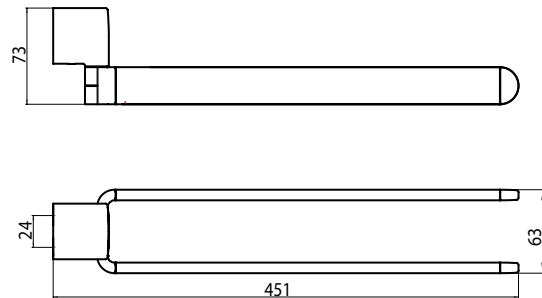

### Handtuchhalter chrom

Art.-Nr.8450 001 45

schwenkbar, 450 mm