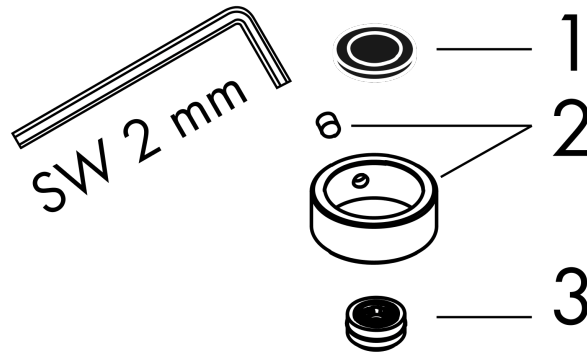

AXOR ShowerSolutions

Kopfbrause 245/185 1jet EcoSmart+

Oberfläche: **Brushed Gold Optic** Artikelnummer: **35387250**

Beschreibung

Merkmale

- Brausekopfgrösse: 245 x 185 mm
- Strahlart: Rain
- Durchflussmenge Rain (bei 3 bar): 5,2 l/min
- Funktion ab: 2,6 l/min
- Maximale Durchflussmenge bei 3 bar: 5,2 l/min
- Mindestfliessdruck: 0,6 bar
- Kugelgelenk: Kopfbrause im Winkel verstellbar
- Material Strahlscheibe: Metall
- Kopfbrause zur Reinigung abnehmbar
- Montage: Decke oder Wand
- Anschlussgewinde: G 1/2
- Geräuschgruppe: II
- Durchflussklasse: Z
- P-IX 38293/IIZ

AXOR ShowerSolutions
 Kopfbrause 245/185 1jet EcoSmart+
 Oberfläche: **Brushed Gold Optic** Artikelnummer: **35387250**

Explosionszeichnung

Baujahr: >09/22

AXOR ShowerSolutions
Kopfbrause 245/185 1jet EcoSmart+
 Oberfläche: **Brushed Gold Optic** Artikelnummer: **35387250**