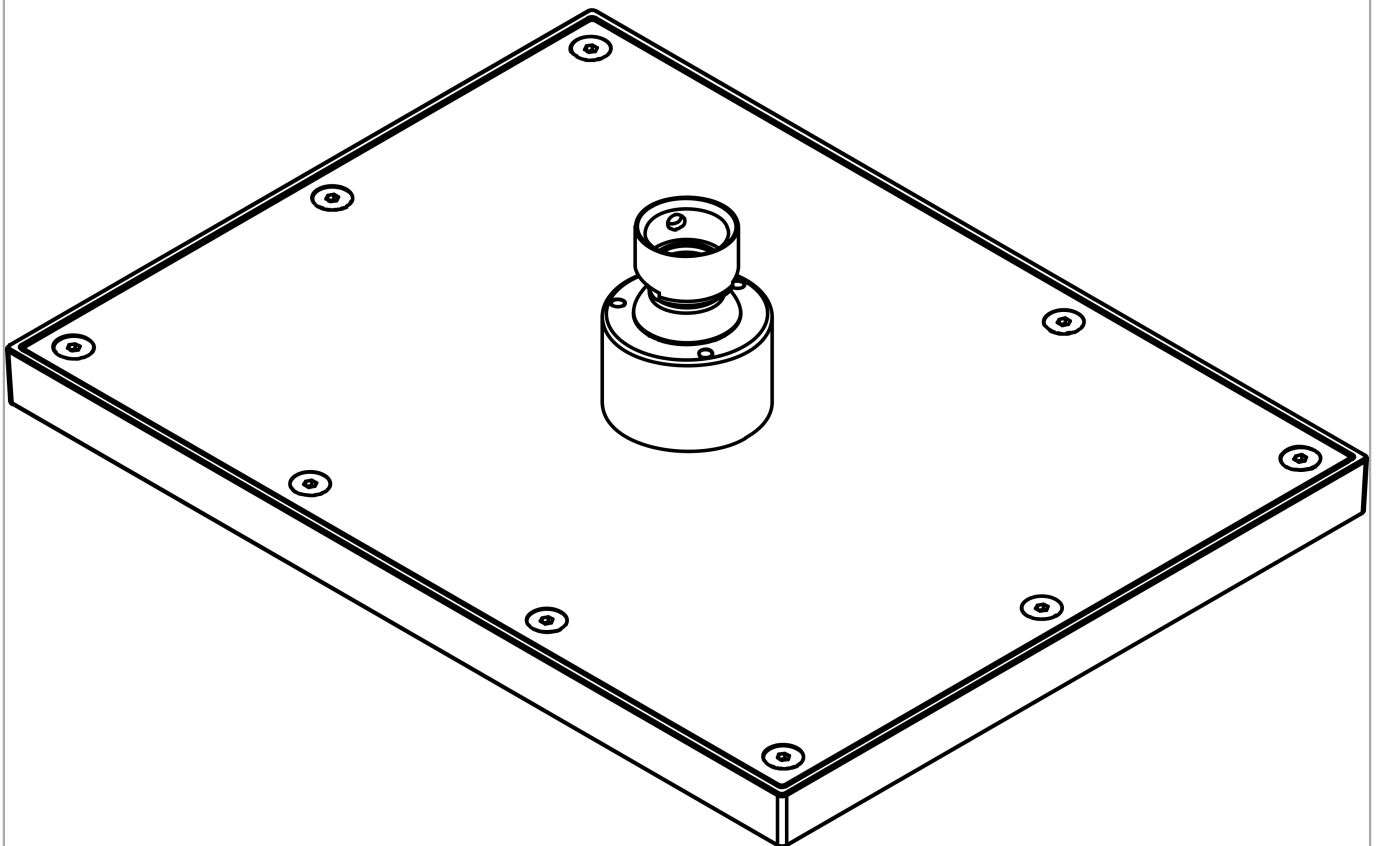

AXOR ShowerSolutions

Kopfbrause 245/185 1jet EcoSmart+

Oberfläche: **Brushed Gold Optic** Artikelnummer: **35387250**

Beschreibung

Merkmale

- Brausekopfgrösse: 245 x 185 mm
- Strahlart: Rain
- Durchflussmenge Rain (bei 3 bar): 5,2 l/min
- Funktion ab: 2,6 l/min
- Maximale Durchflussmenge bei 3 bar: 5,2 l/min
- Mindestfliessdruck: 0,6 bar
- Kugelgelenk: Kopfbrause im Winkel verstellbar
- Material Strahlscheibe: Metall
- Kopfbrause zur Reinigung abnehmbar
- Montage: Decke oder Wand
- Anschlussgewinde: G 1/2
- Geräuschgruppe: II
- Durchflussklasse: Z
- P-IX 38293/IIZ

AXOR ShowerSolutions
 Kopfbrause 245/185 1jet EcoSmart+
 Oberfläche: **Brushed Gold Optic** Artikelnummer: **35387250**

Explosionszeichnung

Baujahr: >09/22

AXOR ShowerSolutions
Kopfbrause 245/185 1jet EcoSmart+
 Oberfläche: **Brushed Gold Optic** Artikelnummer: **35387250**