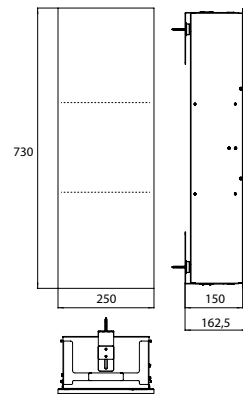

PRODUKTINFORMATION

Schrankmodul - Unterputzmodell diamantgrau (matt)

Art.-Nr.9755 515 07

mit 2 Glasablagen, Türanschlag rechts.