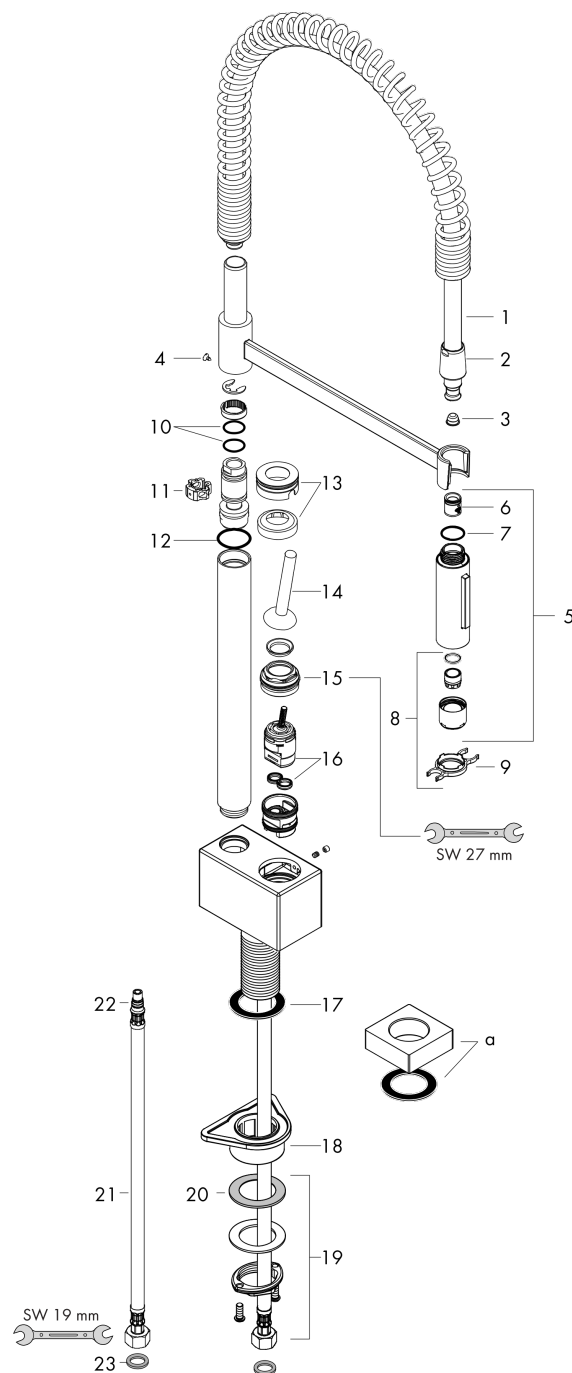

AXOR Starck
Einhebel-Küchenmischer 240 Semi-Pro EcoSmart
 Oberfläche: **Chrom** Artikelnummer: **12803000**

Merkmale

- besteht aus: Einhebel-Küchenmischer
- ComfortZone 240
- Schwenkbereich 360°
- Brausestrahl, Laminarstrahl
- Brausestrahl arretierbar, Strahlrückstellung durch Tastendruck
- maximale Durchflussmenge bei 3 bar: 5 l/min
- Joystick-Keramikmischsystem
- Rückflussverhinderer integriert
- nicht für Durchlauferhitzer geeignet

Technologie

Produktabbildung

Maßzeichnung

AXOR Starck
Einhebel-Küchenmischer 240 Semi-Pro EcoSmart
 Oberfläche: **Chrom** Artikelnummer: **12803000**

Explosionszeichnung

Baujahr: >10/19

AXOR Starck
Einhebel-Küchenmischer 240 Semi-Pro EcoSmart
 Oberfläche: **Chrom** Artikelnummer: **12803000**

Ersatzteilliste

Baujahr: >10/19

Pos.		Artikelnummer	PG	VE
1	Brauseschlauch	97475000	12	1
2	Mutter	92757000	5	1
3	Sieb	97735000	1	1
4	Schraube	97662000	3	1
5	Ausziehbrause	93474000	16	1
6	Durchflussbegrenzer / Rückflußverhinderer	95376000	7	1
7	O-Ring 18x1,5	98231000	1	1
8	Strahlregler laminar M22x1 (15 l/min)	95909000	10	1
9	Serviceschlüssel	95910000	3	1
10	O-Ring 17x2,5	98387000	1	1
11	Axialring	97558000	1	1
12	O-Ring 21x2	98205000	2	1
13	Rosette	97466000	10	1
14	Griff	10092000	12	1
15	Mutter	97157000	6	1
16	Kartusche kpl.	96339000	12	1
17	Zwischenlage	97825000	1	1
18	Befestigungsteil	97523000	2	1
19	Schaftbefestigung kpl. (Ø 34)	95049000	5	1
20	Gleitring	97548000	1	1
21	Anschlussschlauch 900 mm M10x1 G3/8	98785000	8	1
22	O-Ring 8x1,75	97827000	1	1
23	Dichtungsset	95581000	2	1
a	Sockel	97474000	13	1