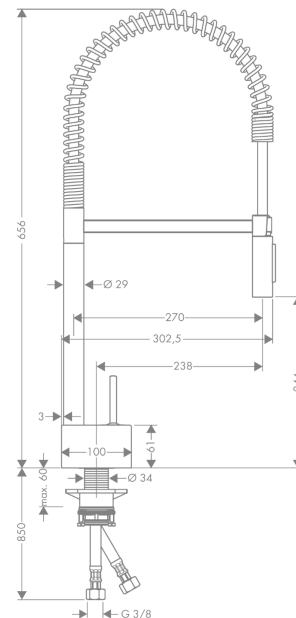

AXOR Starck
Einhebel-Küchenmischer 240 Semi-Pro EcoSmart
 Oberfläche: **Chrom** Artikelnummer: **12803000**

Merkmale

- besteht aus: Einhebel-Küchenmischer
- ComfortZone 240
- Schwenkbereich 360°
- Brausestrahl, Laminarstrahl
- Brausestrahl arretierbar, Strahlrückstellung durch Tastendruck
- maximale Durchflussmenge bei 3 bar: 5 l/min
- Joystick-Keramikmischsystem
- Rückflussverhinderer integriert
- nicht für Durchlauferhitzer geeignet

Technologie

Produktabbildung

Maßzeichnung

AXOR Starck
Einhebel-Küchenmischer 240 Semi-Pro EcoSmart
 Oberfläche: **Chrom** Artikelnummer: **12803000**

Explosionszeichnung

Baujahr: >10/19

AXOR Starck
Einhebel-Küchenmischer 240 Semi-Pro EcoSmart
 Oberfläche: **Chrom** Artikelnummer: **12803000**

Ersatzteilliste

Baujahr: >10/19

Pos.		Artikelnummer	PG	VE
1	Brauseschlauch	97475000	12	1
2	Mutter	92757000	5	1
3	Sieb	97735000	1	1
4	Schraube	97662000	3	1
5	Ausziehbrause	93474000	16	1
6	Durchflussbegrenzer / Rückflußverhinderer	95376000	7	1
7	O-Ring 18x1,5	98231000	1	1
8	Strahlregler laminar M22x1 (15 l/min)	95909000	10	1
9	Serviceschlüssel	95910000	3	1
10	O-Ring 17x2,5	98387000	1	1
11	Axialring	97558000	1	1
12	O-Ring 21x2	98205000	2	1
13	Rosette	97466000	10	1
14	Griff	10092000	12	1
15	Mutter	97157000	6	1
16	Kartusche kpl.	96339000	12	1
17	Zwischenlage	97825000	1	1
18	Befestigungsteil	97523000	2	1
19	Schaftbefestigung kpl. (Ø 34)	95049000	5	1
20	Gleitring	97548000	1	1
21	Anschlussschlauch 900 mm M10x1 G3/8	98785000	8	1
22	O-Ring 8x1,75	97827000	1	1
23	Dichtungsset	95581000	2	1
a	Sockel	97474000	13	1