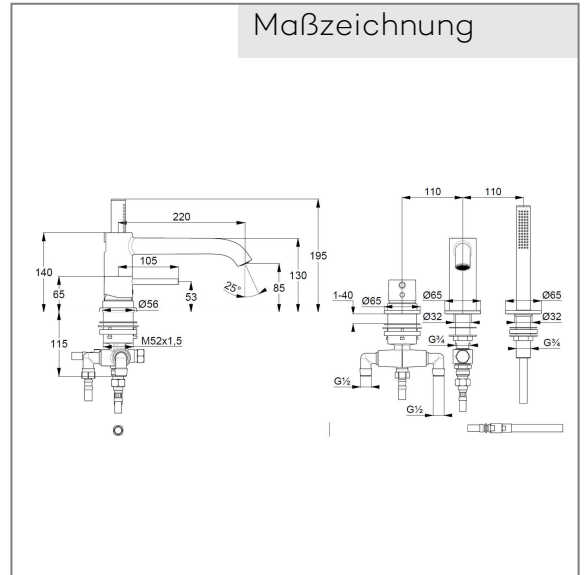

Technische Daten

KLUDI BOZZ 3 Loch
Wannenfüll- und Brause-Einhandmischer
DN 15

Artikel- Nr.:
384480576

Oberfläche:
05 chrom

Artikeltext
Hersteller KLUDI GmbH & Co. KG
Typ: KLUDI BOZZ 3 Loch
Wannenfüll-Brause-Einhandmischer
Artikel Nr.: 384480576

3 Loch Wannenfüll- und Brause-Armatur
Einhebelmischer
herausziehbare Brause
mit Brausehalter
autom. Umstellung: Brause/ Wanne
Dreiloch-Fliesenrandmontage
geschlossener Hebel, Metall
Strahlregler, S-Pointer M24
eigensicher gegen Rückfließen
Keramik-Kartusche mit Heißwasserbegrenzung
Durchflussmenge bei 3 bar= 24 l/ min.
fester Auslauf
Schaftbefestigung
Ohne Armaturenanschlussdruckschläuche Art. Nr. 7544605-00
Handbrauseschlauch M15 x 1500 mm

Handbrause 1 S
mit einer Strahlart
Volumen
mit Kalkschnellreinigung
Siebdichtung

Produktabbildung

Maßzeichnung

Durchflussdiagramm