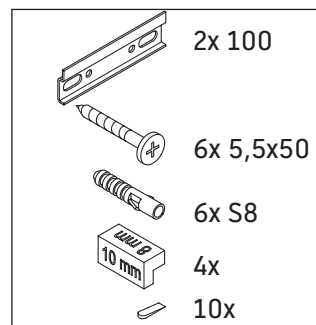

## Montageanleitung

Vero Air # 235070