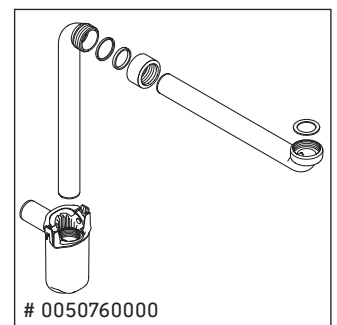

## Montageanleitung

Vero Air # 235070