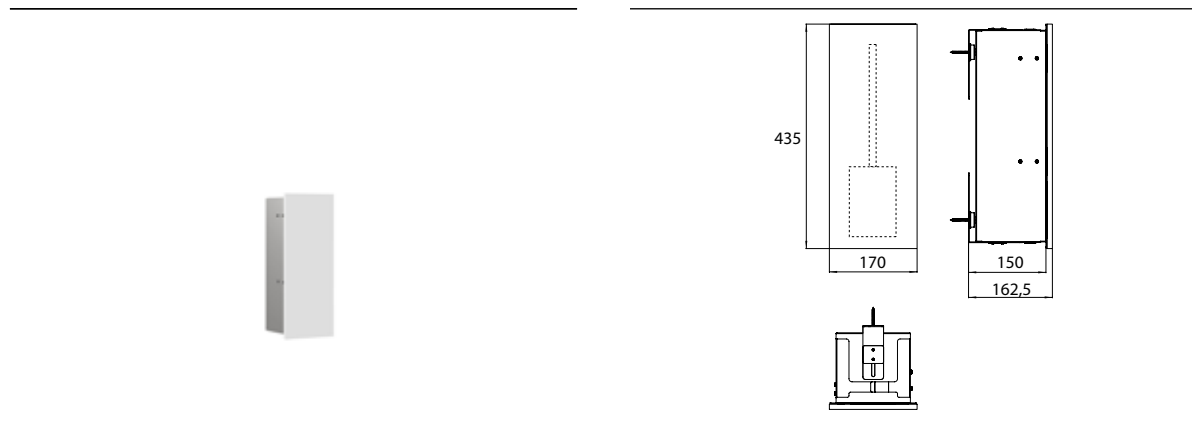

### Toilettenbürstengarnitur-Modul - Unterputzmodell alpin-weiss (matt)

Art.-Nr.9755 513 04

mit integrierter Toilettenbürstengarnitur, Türanschlag links.