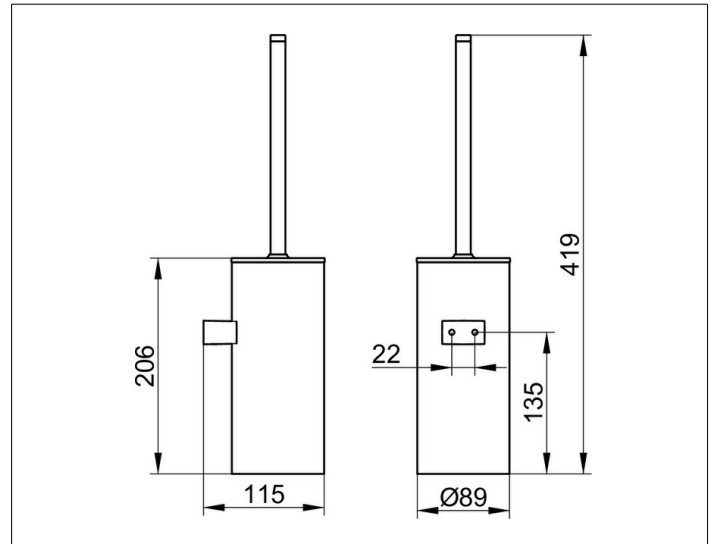

Collection Moll

12769010100 Toilettenbürstengarnitur

PRODUKT

ZEICHNUNG

PRODUKTBESCHREIBUNG

komplett mit Opak-Kunststoff-Einsatz,
Bürste mit Griff und Deckel, Ersatzbürstenkopf

OBERFLÄCHE

verchromt/weiß

AUSSCHREIBUNGSTEXT

KEUCO COLLECTION MOLL Toilettenbürstengarnitur, 12769010100
hochglanzverchromte Toilettenbürstengarnitur
in ästhetischem, funktionalem Design,
komplett mit Opak-Kunststoff-Einsatz,
mit freihängender Bürste, weiß, mit Griff und Deckel,
Ersatzbürstenkopf, weiß
Gesamthöhe 419 mm, Durchmesser 88 mm, Ausladung 115 mm,
die Toilettenbürstengarnitur wird verdeckt angebracht,
Lieferung inkl. korrosionsfreiem Befestigungsmaterial