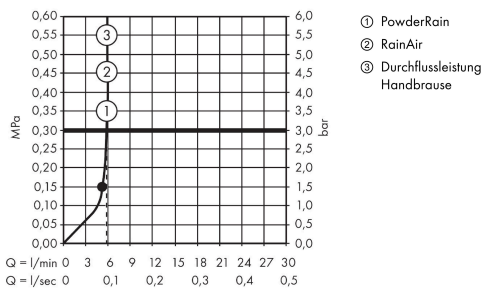

## Technologie

**Raindance Alive S Puro**  
**Showerpipe 300 1jet EcoSmart+ mit Ecostat Element**  
 Oberfläche: **Polished Gold Optic** Artikelnummer: **24594990**

**Produktabbildung**

**Maßzeichnung**

**Durchflussdiagramm**

Die Verbrauchswerte wurden praxisnah mit den dazugehörigen Armaturen (Thermostat/Mischer/ Unterputzventil) gemessen.