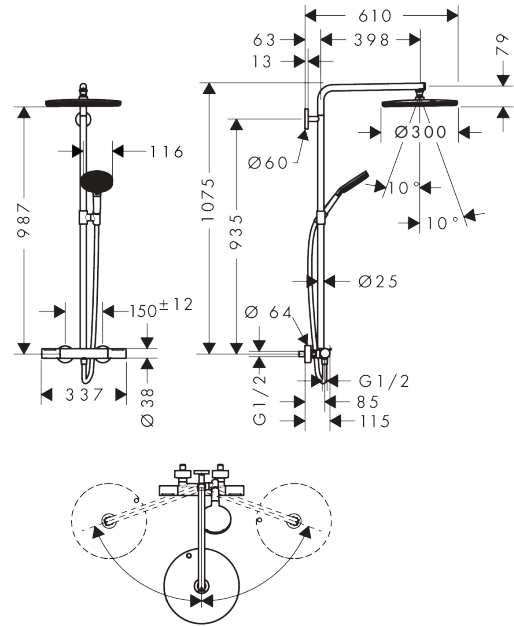

### Merkmale

- besteht aus: Kopfbrause, Handbrause, Brausethermostat, Handbrausehalterung, Brauseschlauch, Brausestange
- Kopfbrause Raindance Alive S 300 1jet
- Brausekopfgröße Kopfbrause: 300 mm
- Strahlart Kopfbrause: Rain, oder PowderRain
- Spray Type Switch: ermöglicht den Wechsel der Strahlart auch nach der Installation, Rain (voreingestellt), Wechsel zu PowderRain bei der Installation oder zu einem späteren Zeitpunkt einfach möglich
- Durchflussregler: 6 l/min (mit möglichen Toleranzen -20 %)
- Funktion ab: 1,5 l/min
- Durchflussmenge RainAir Strahl bei 3 bar: 5,9 l/min
- Durchflussmenge PowderRain bei 3 bar: 5,5 l/min
- Strahlart Handbrause: RainAir, PowderRain, Massagestrahl
- max. Durchfluss für Handbrause bei 3 bar: 5,6 l/min
- maximale Durchflussmenge für Showerpipe bei 3 bar: 6 l/min
- min. Betriebsdruck: 1,5 bar
- max. Betriebsdruck: 10 bar
- DropGuard reduziert das Nachtropfen nach dem Anhalten der Dusche auf nur wenige Sekunden
- komfortable Strahlartenumstellung durch Select-Taste an der Handbrause
- Kugelgelenk: Kopfbrause im Winkel verstellbar
- Design-Abdeckung verbirgt die Nozzles, flaches, reduziertes Design
- Strahlscheibe zur Reinigung abnehmbar
- Design-Abdeckung einfach und werkzeuglos für die Reinigung abnehmbar
- Oberfläche Design-Abdeckung: graphit
- höhenverstellbare Handbrausehalterung
- Thermostat Ecostat Element
- Sicherheitssperre bei 40°C
- einstellbare Heißwasserbegrenzung
- für Durchlauferhitzer geeignet
- Montageart: Aufputzinstallation
- Anschlussgröße: DN15
- Anschlussgewinde: G ½
- Stichmaß: 150 ± 12 mm
- Steigrohr in der Höhe ablängbar
- Eigensicher gegen Rückfließen
- Brausestangendurchmesser: 25 mm
- 2 Verbraucher
- EU-Taxonomie: max. 6 l/min - wesentlicher Beitrag (SC) möglich
- PA-IX 39053/IBO

## Technologie

**Raindance Alive S Puro**  
**Showerpipe 300 1jet EcoSmart+ mit Ecostat Element**  
 Oberfläche: **Polished Gold Optic** Artikelnummer: **24594990**

**Produktabbildung**

**Maßzeichnung**

**Durchflussdiagramm**