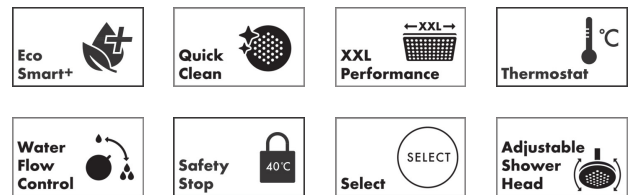

Technologie