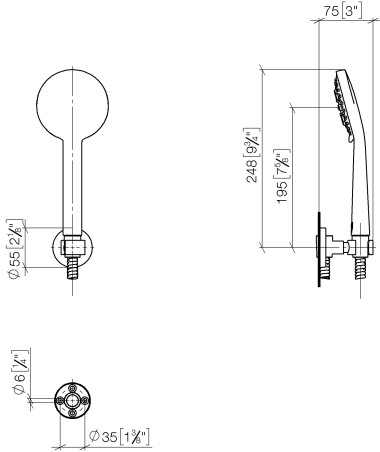

27 805 625

- COMPACT RAIN, Durchfluss max. 6,8 l/min (bei 3 Bar)
- Brausekopf Ø 100 mm
- Dreifach bzw. fünffach verstellbar: Normalstrahl, Softstrahl, Massagestrahl
- mit Antikalk-System
- Metallbrauseschlauch 1250 mm mit integriertem Verdrehenschutz
- Brausehalter mit Rosette Ø 55 mm
- Dieses Produkt reduziert den Wasserverbrauch um % (im Vergleich zu den Anforderungen des EPAct '92)
- Dieses Produkt leistet einen Beitrag zur Erfüllung der Vorgaben des LEED® Green Building Ratings
- Dieses Produkt leistet einen Beitrag zur Erfüllung der Vorgaben von nachhaltigen Gebäudezertifizierungen, z.B. LEED®, BREEAM®, DGNB

27 805 625

Empfohlenes Zubehör

**UP-Wandwinkel -**

- Max. Einbautiefe 163 mm
- Min. Einbautiefe 90 mm

35 085 970 90

Empfohlenes Zubehör

**Wandanschlussbogen - Schwarz  
matt**

28 450 625-33

27 805 625

mm [Inches]

**Durchflussdiagramm**

**Codes & Standards**

ASME A112.18.1

cUPC

DIN 4109

ISO 3822