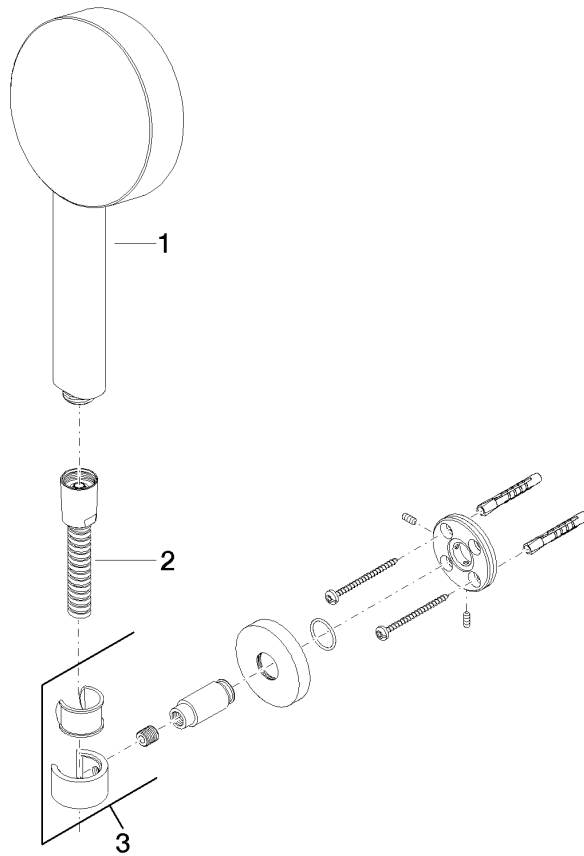

27 805 625

- COMPACT RAIN, Durchfluss max. 6,8 l/min (bei 3 Bar)
- Brausekopf Ø 100 mm
- Dreifach bzw. fünffach verstellbar: Normalstrahl, Softstrahl, Massagestrahl
- mit Antikalk-System
- Metallbrauseschlauch 1250 mm mit integriertem Verdrehenschutz
- Brausehalter mit Rosette Ø 55 mm
- Dieses Produkt reduziert den Wasserverbrauch um % (im Vergleich zu den Anforderungen des EPAct '92)
- Dieses Produkt leistet einen Beitrag zur Erfüllung der Vorgaben des LEED® Green Building Ratings
- Dieses Produkt leistet einen Beitrag zur Erfüllung der Vorgaben von nachhaltigen Gebäudezertifizierungen, z.B. LEED®, BREEAM®, DGNB

## META Schlauchbrausegarnitur FlowReduce - Schwarz matt

---

META

27 805 625

Zertifikate

---

IAPMO\_4976

LGA\_29

# META Schlauchbrausegarnitur FlowReduce - Schwarz matt

META

27 805 625