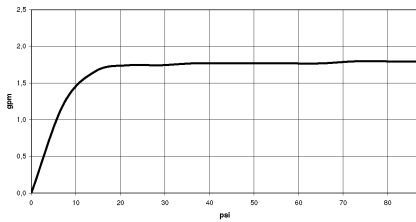

27 805 625

mm [Inches]

**Durchflussdiagramm**

**Codes & Standards**

ASME A112.18.1

cUPC

DIN 4109

ISO 3822