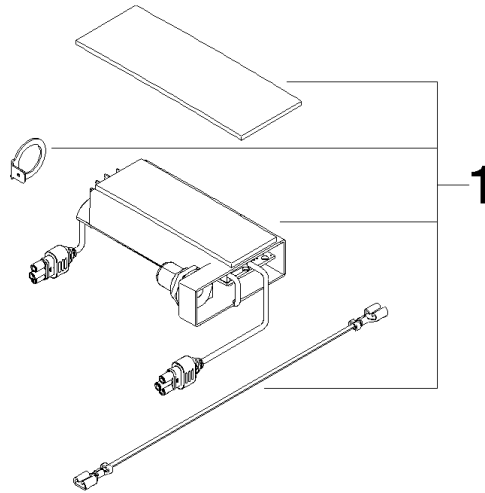

Elektrozubehör für Vertikal- / Horizontal Shower Steuergerät Masterelektronik 140 x 80 x 50 mm -

90 10 01 007 00 90

Elektrozubehör für Vertikal- / Horizontal Shower Steuergerät Masterelektronik
140 x 80 x 50 mm -

90 10 01 007 00 90

Elektrozubehör für Vertikal- / Horizontal Shower Steuergerät Masterelektronik
140 x 80 x 50 mm -

90 10 01 007 00 90

Elektrozubehör für Vertikal- / Horizontal Shower Steuergerät Masterelektronik
140 x 80 x 50 mm -

90 10 01 007 00 90

Elektrozubehör für Vertikal- / Horizontal Shower Steuergerät Masterelektronik
140 x 80 x 50 mm -

90 10 01 007 00 90

Ersatzteilstückliste