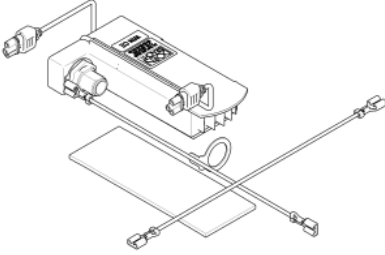

Elektrozubehör für Vertikal- / Horizontal Shower Steuergerät Masterelektronik 140 x 80 x 50 mm -

90 10 01 007 00 90

Elektrozubehör für Vertikal- / Horizontal Shower Steuergerät Masterelektronik
140 x 80 x 50 mm -

90 10 01 007 00 90

Elektrozubehör für Vertikal- / Horizontal Shower Steuergerät Masterelektronik
140 x 80 x 50 mm -

90 10 01 007 00 90

Elektrozubehör für Vertikal- / Horizontal Shower Steuergerät Masterelektronik
140 x 80 x 50 mm -

90 10 01 007 00 90

Elektrozubehör für Vertikal- / Horizontal Shower Steuergerät Masterelektronik
140 x 80 x 50 mm -

90 10 01 007 00 90

Ersatzteilstückliste