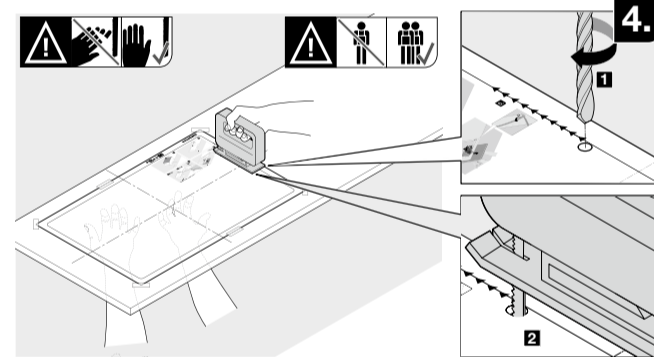

355 mm

210 mm

R20 mm

R40 mm

520 mm

380 mm

KALDEWEI

CAYONO 3188