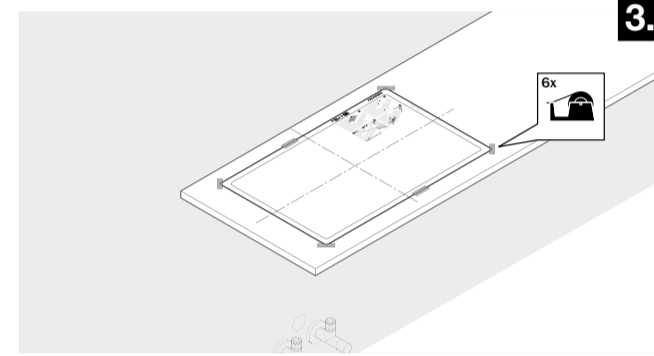

355 mm

210 mm

R20 mm

R40 mm

520 mm

380 mm

KALDEWEI

CAYONO 3188

09.2021

Inch = mm x 0,0394