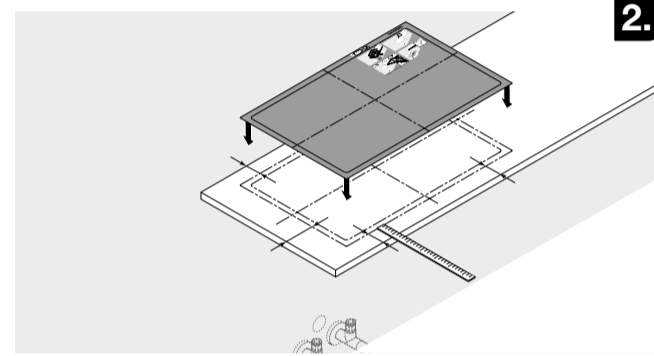

355 mm

210 mm

R20 mm

R40 mm

520 mm

380 mm

KALDEWEI

CAYONO 3188