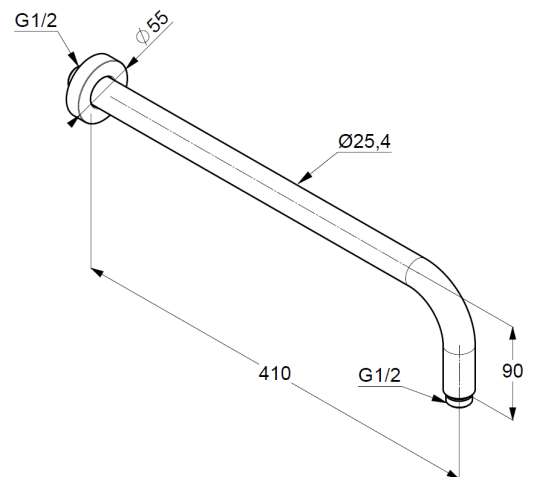

Technische Daten/ Technical Data

KLUDI A-QA
Wand Brausearm
400mm
DN 15

Artikel- Nr.:
6651405-00

Oberfläche:
05 chrom

Artikeltext
Hersteller KLUDI GmbH & Co. KG
Typ: KLUDI A-QA
Wand Brausearm
400mm
Artikel- Nr.: 6651405-00
Wand Brausearm
Durchflussmenge bei 3 bar 42 l/ min.
Anschlussgewinde G½
für Kopfbrausen DN 15
mit Schubrosette Ø 55mm
zur starren Wandmontage
Ausladung 400mm

Produktabbildung/ Product picture

Maßzeichnung/ Dimensional drawing

Durchfluss/ Flow rate