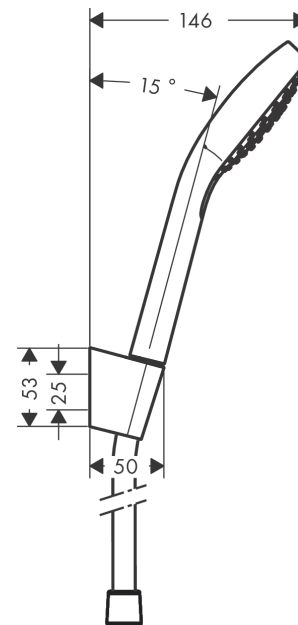

Croma Select S
Brausehalterset 110 Vario EcoSmart mit Brauseschlauch 160 cm
 Oberfläche: **Weiß/Chrom** Artikelnummer: **28094400**

Beschreibung

Merkmale

- besteht aus: Handbrause, Brausehalter, Brauseschlauch
- Brausekopfgröße: 110 mm
- Strahlart: Rain, IntenseRain, TurboRain
- komfortable Strahlartenumstellung durch Select-Taste
- QuickClean: Kalkablagerungen lassen sich einfach mit dem Finger abrubbeln
- maximale Durchflussmenge bei 3 bar: 9 l/min
- Mindestfließdruck: 1 bar
- Betriebsdruck: min. 1 bar/max. 6 bar
- Brauseschlauch mit beidseitig konischer Mutter
- brauseseitiger Drehwirbel gegen lästiges Verdrehen des Brauseschlauches
- Länge Brauseschlauch: 1600 mm
- integrierte Brausehalterfunktion
- Brausehalter aus Kunststoff
- Wandbefestigung: Schraubbefestigung
- ausspülbare Siebdichtung

Technologie

Produktabbildung

Maßzeichnung

Croma Select S
Brausehalterset 110 Vario EcoSmart mit Brauseschlauch 160 cm
 Oberfläche: Weiß/Chrom Artikelnummer: 28094400

Durchflussdiagramm

Die Verbrauchswerte wurden praxisnah mit den dazugehörigen Armaturen (Thermostat/Mischer/Unterputzventil) gemessen.