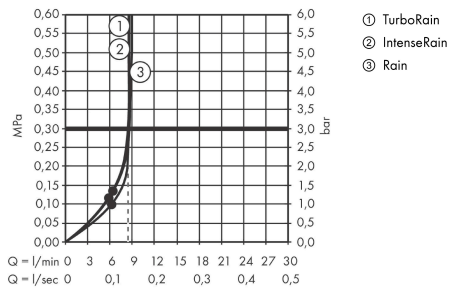

Croma Select S
Brausehalterset 110 Vario EcoSmart mit Brauseschlauch 160 cm
 Oberfläche: **Weiß/Chrom** Artikelnummer: **28094400**

Beschreibung

Merkmale

- besteht aus: Handbrause, Brausehalter, Brauseschlauch
- Brausekopfgröße: 110 mm
- Strahlart: Rain, IntenseRain, TurboRain
- komfortable Strahlartenumstellung durch Select-Taste
- QuickClean: Kalkablagerungen lassen sich einfach mit dem Finger abrubbeln
- maximale Durchflussmenge bei 3 bar: 9 l/min
- Mindestfließdruck: 1 bar
- Betriebsdruck: min. 1 bar/max. 6 bar
- Brauseschlauch mit beidseitig konischer Mutter
- brauseseitiger Drehwirbel gegen lästiges Verdrehen des Brauseschlauches
- Länge Brauseschlauch: 1600 mm
- integrierte Brausehalterfunktion
- Brausehalter aus Kunststoff
- Wandbefestigung: Schraubbefestigung
- ausspülbare Siebdichtung

Technologie

Produktabbildung

Maßzeichnung

Croma Select S
Brausehalterset 110 Vario EcoSmart mit Brauseschlauch 160 cm
 Oberfläche: Weiß/Chrom Artikelnummer: 28094400

Durchflussdiagramm

Die Verbrauchswerte wurden praxisnah mit den dazugehörigen Armaturen (Thermostat/Mischer/Unterputzventil) gemessen.