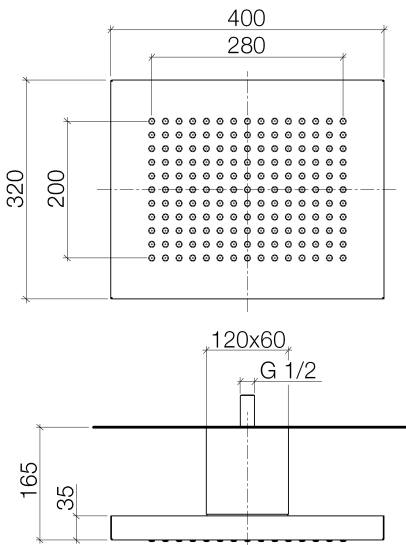

Dusche - Deque

JUST RAIN Regenbrause mit Deckenanbindung - Edelstahl poliert

Artikelnummer: 41 507 979-85

- Regenbrause 400 x 320 mm
- Anschluss 1/2"
- vormontiertes Edelstahlgehäuse
- mit Antikalk-System

Technische Daten:

- Durchfluss minimal: 17 l/min
- Durchfluss bei 3 bar Fließdruck in Verbindung mit xTOOL: 24,5 l/min
- Mindestfließdruck: 2 bar
- Max. Fließdruck 4 bar
- Gewicht 7 kg

Planungshinweise

Sanitär:

- Für die Auswahl des Ablaufs unter Berücksichtigung des Durchflusses aller Produkte in der Dusche ist eine individuelle Bedarfsermittlung erforderlich. Empfehlung: Bodenablauf (Anschlusswert) = 1 l/sec, Ablaufleistung DN 50
- Armaturengruppe nach DIN 4109: 2
- In Kombination mit einem eValve kann der Durchfluss abweichen.
- Passt zu MEM, CL.1, Symetrics, IMO, Meta, Tara., VAIA, LULU, Lissé
- Bitte beachten Sie, dass bei einer elektronischen Variante der Durchflussbegrenzer entnommen werden muss.

Edelstahl poliert

Dusche - Deque

JUST RAIN Regenbrause mit Deckenanbindung - Edelstahl poliert

Artikelnummer: 41 507 979-85

Maßzeichnung

Alle Angaben in mm / inch = mm x 0,0394

Durchflussdiagramm

Dusche - Deque