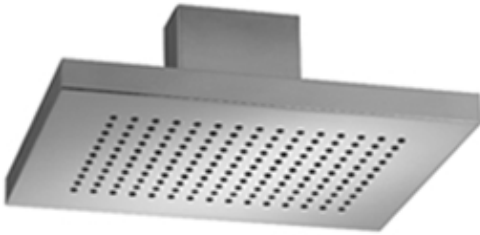

Dusche - Deque

JUST RAIN Regenbrause mit Deckenanbindung - Edelstahl poliert

Artikelnummer: 41 507 979-85

- Regenbrause 400 x 320 mm
- Anschluss 1/2"
- vormontiertes Edelstahlgehäuse
- mit Antikalk-System

- Für die Auswahl des Ablaufs unter Berücksichtigung des Durchflusses aller Produkte in der Dusche ist eine individuelle Bedarfsermittlung erforderlich. Empfehlung: Bodenablauf (Anschlusswert) = 1 l/sec, Ablaufleistung DN 50
- Armaturengruppe nach DIN 4109: 2
- In Kombination mit einem eValve kann der Durchfluss abweichen.
- Passt zu MEM, CL.1, Symetrics, IMO, Meta, Tara., VAIA, LULU, Lissé
- Bitte beachten Sie, dass bei einer elektronischen Variante der Durchflussbegrenzer entnommen werden muss.

Edelstahl poliert

Dusche - Deque

JUST RAIN Regenbrause mit Deckenanbindung - Edelstahl poliert

Artikelnummer: 41 507 979-85

Maßzeichnung

Alle Angaben in mm / inch = mm x 0,0394

Durchflussdiagramm

Dusche - Deque

JUST RAIN Regenbrause mit Deckenanbindung - Edelstahl poliert

Artikelnummer: 41 507 979-85

Weitere Oberflächenvarianten

Edelstahl gebürstet

41 507 979-86

Weitere Oberflächen auf Anfrage (x-tra Service)