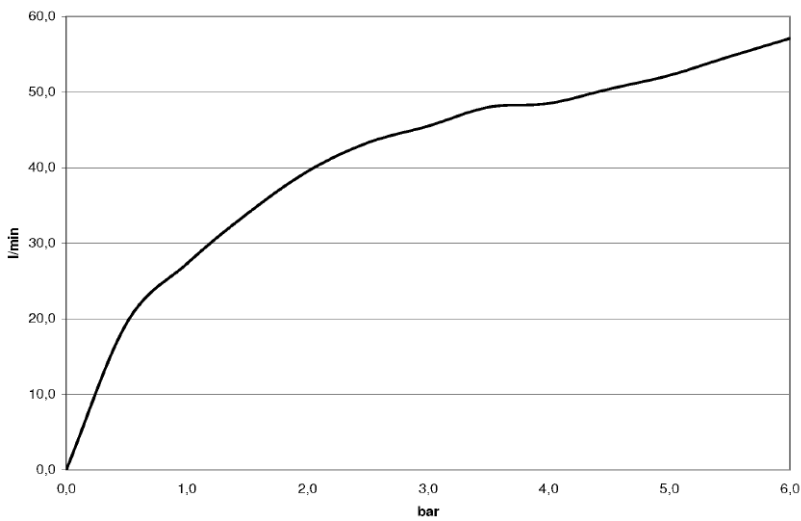

Edelstahl poliert

Dusche - Deque

JUST RAIN Regenbrause mit Deckenanbindung - Edelstahl poliert

Artikelnummer: 41 507 979-85

Maßzeichnung

Alle Angaben in mm / inch = mm x 0,0394

Durchflussdiagramm

Dusche - Deque