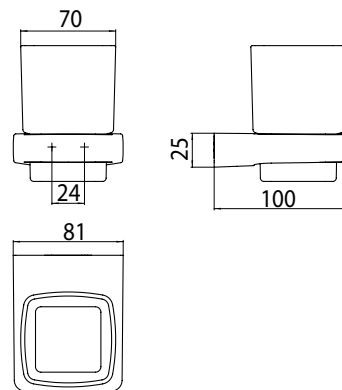

## PRODUKTINFORMATION

Glashalter, Kristallglas satiniert chrom

Art.-Nr.0220 001 00