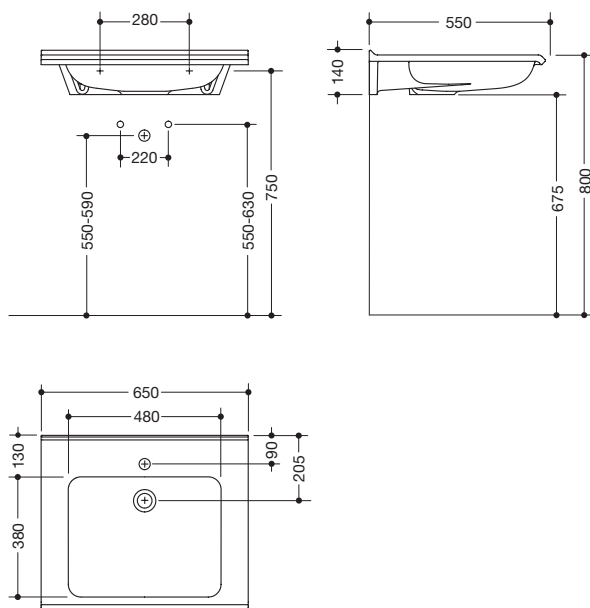

Abmessungen in mm

Mineralguss

Alpinweiß

Technische Änderungen vorbehalten, 15.02.2022

HEWI Heinrich Wilke GmbH
Postfach 1260
D-34442 Bad Arolsen

Telefon: +49 5691 82-0
Telefax: +49 5691 82-319

info@hewi.de
www.hewi.com