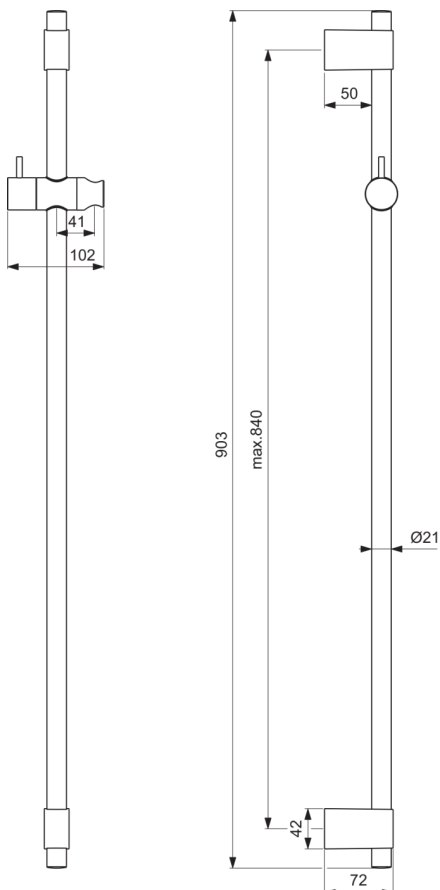

IDEALRAIN PRO

B9849AA

IDEALRAIN PRO | Brausestange 102x72x903 mm in chrom

Bild & Zeichnung

Allgemeine Informationen

Produktkategorie:	Duschezubehör
Produktart:	Brausestange
Marke:	Ideal Standard
Kollektion:	IDEALRAIN PRO
Colour:	AA - Chrom
Oberflächenveredelung:	glänzend
Maximale Höhe (mm):	903
Maximale Breite (mm):	102
Ausladung (mm):	72
Befestigungsart:	Befestigungsschrauben
Nettogewicht (kg):	0.90
VVS:	737676094
EAN Code:	3800861030256

Downloads

- [• Installation Guide](#)
- [• Spare Parts List](#)

Produktstandards & Zertifikate

Name des BGCC-Zertifikates: 14-NURVSPSRB-3135

Produktspezifikationen

Einstellbare Befestigungspunkte:	Ja
Farbcode:	AA
Farbbeschreibung:	chrom
Verdeckte Befestigung:	Ja
Material:	Metall
Form der Rosette(n):	Konisch
Smartshine:	Ja
Oberflächenschutz:	verchromt
Oberflächenveredelung:	glänzend
Mit Rosette(n):	Ja
Mit integrierten Wandanschlussbogen:	Nein
Mit schwenkbarem Schieber:	Ja
Befestigungsart:	Befestigungsschrauben
Montageart:	wandhängend