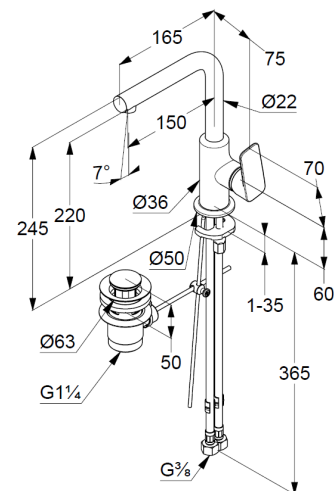

Technische Daten/ Technical Data

KLUDI PURE&STYLE
Waschtisch-Einhandmischer
DN 15

Artikel- Nr.:
400250575

Oberfläche:
05 chrom

Artikeltext
Hersteller KLUDI GmbH & Co. KG
Typ: KLUDI PURE&STYLE
Waschtisch-Einhandmischer
Artikel- Nr.: 400250575

Waschtisch-Armatur
Einhebelmischer
1-Loch Montage
geschlossener Hebel, Metall
seitliche Betätigung
Strahlregler M16,5 PCA
Keramik-Kartusche
Durchflussmenge bei 3 bar 7 l/min.
schwenkbarer Auslauf (360°)
flexible Druckschläuche G $\frac{3}{8}$ DVGW zugelassen
Schnell-Montagesystem
Ablaufgarnitur G1 $\frac{1}{4}$ aus Metall

Produktabbildung/ Product picture

Maßzeichnung/ Dimensional drawing

Durchfluss/ Flow rate