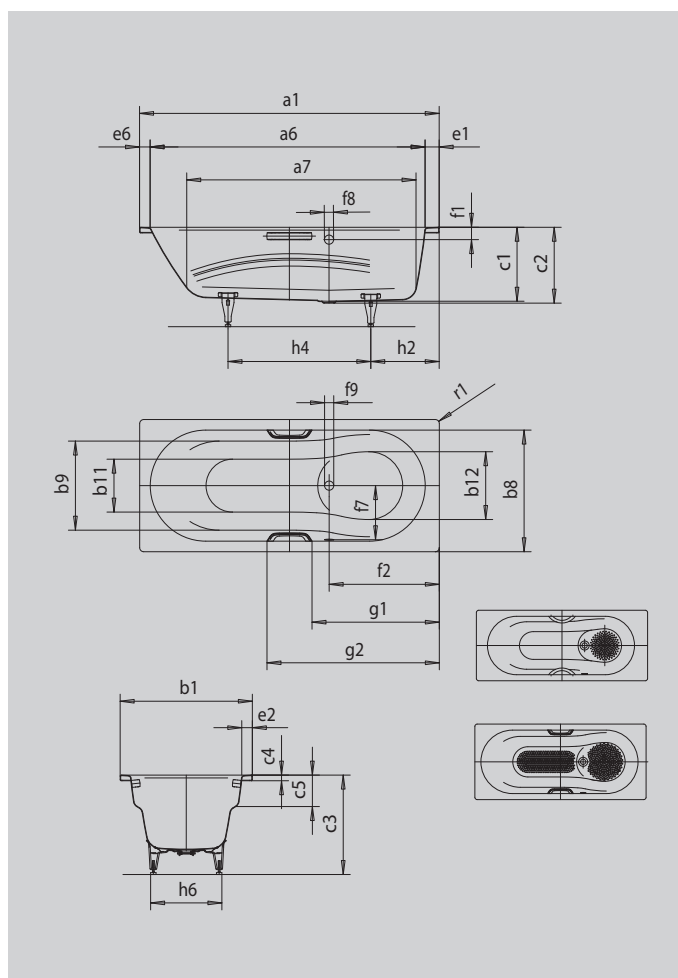

## VAIO SET STAR

- einsitzige Wanne mit seitlich positioniertem Überlauf und integrierten Armlehnen
- Kombiwanne, die sich zum Baden und Duschen eignet
- auch mit Griffen erhältlich
- aus KALDEWEI Stahl-Emaille

Abbildung ähnlich

Modell		956
Äußere Länge	$a_1$	1600 mm
Innere Länge (oben)	$a_6$	1460 mm
Innere Länge (unten)	$a_7$	1200 mm
Äußere Breite	$b_1$	700 mm
Innere Breite (oben) Badebereich (mit; ohne) Armlehne	$b_8; b_9$	580; 470 mm
Innere Breite (unten)	$b_{11}; b_{12}$	420; 475 mm
Tiefe Innen	$c_1$	420 mm
Tiefe inklusive Ablaufloch	$c_2$	430 mm
Höhe mit Füßen	$c_3$	560 - 580 mm
Randhöhe	$c_4$	32 mm
Armlehntiefe	$c_5$	175 mm
Randbreite Fußseite; Längsseite; Kopfseite	$e_1; e_2; e_6$	80; 60; 60 mm
Abstand Oberkante bis Mitte Überlaufloch	$f_1$	70 mm
Abstand Wannenrand bis Mitte Ablaufloch	$f_2$	575 mm
Abstand Mitte Ab- bis Mitte Überlaufloch	$f_7$	280 mm
Durchmesser Überlaufloch	$f_8$	Ø 52 mm
Durchmesser Ablaufloch	$f_9$	Ø 52 mm
Abstand Fußseite Wannenrand bis Mitte Fuß	$h_2$	435 mm
Abstand zwischen den Füßen	$h_4$	625 mm
Fußbreite max.	$h_6$	425 mm
Äußerer Radius	$r_1$	8 mm
Nutzhalt		100 l
Nettogewicht		45 kg
Antislip Durchmesser		Ø 288 mm