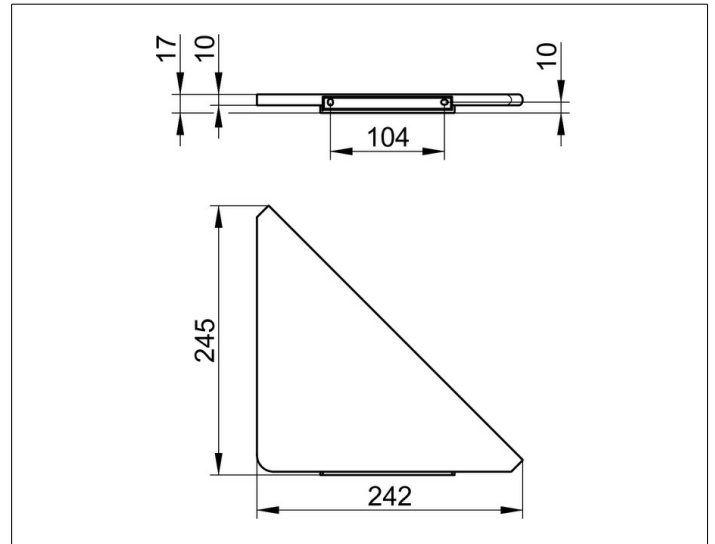

Edition 400

11557170000 Eckduschablage

**PRODUKT**

**ZEICHNUNG**

**OBERFLÄCHE**

Aluminium silber-eloxiert (E6 EV1)

**AUSSCHREIBUNGSTEXT**

KEUCO Edition 400 Eckduschablage 11557170000  
 Eckduschablage aus massivem Aluminium, silber-eloxiert (E6 EV1),  
 Wandmodell, mit leicht gerundeten Seiten,  
 Breite 328 mm, Stärke 10 mm, Schenkellängen 242 / 245 mm,  
 Tiefe 173 mm, Gesamthöhe 17 mm,  
 die Duschablage wird verdeckt angebracht,  
 Lieferung inkl. korrosionsfreiem Befestigungsmaterial