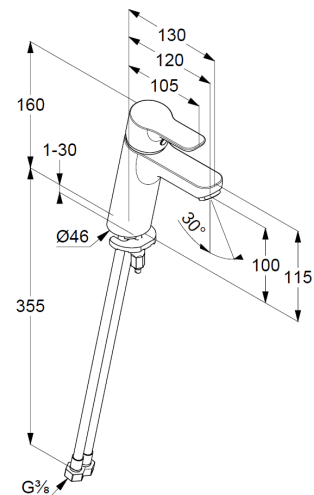

geschlossener Hebel, Metall

Strahlregler M24 PCA

Keramik-Kartusche mit Heißwasserbegrenzung

Mittelstellung Kaltwasser

Durchflussmenge bei 3 bar 3,8 l/min.

flexible Druckschläuche G $\frac{3}{8}$ DVGW zugelassen

Schnell-Montagesystem

Produktabbildung/ Product picture

Maßzeichnung/ Dimensional drawing

Durchfluss/ Flow rate