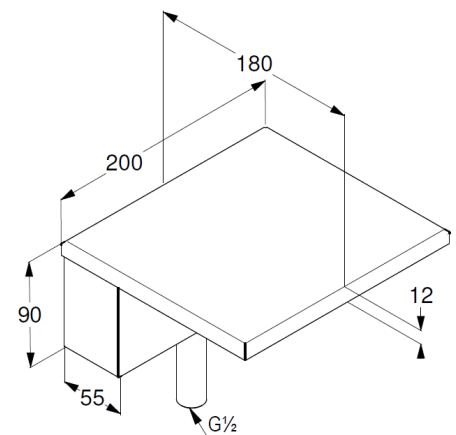

Technische Daten/ Technical Data

KLUDI-ASANA
Wanneneinlauf
DN 15

Artikel- Nr.: 6951053-00

Oberfläche:
53 mattweiß

Artikeltext
Hersteller KLUDI GmbH & Co. KG
Typ: KLUDI-ASANA
Wanneneinlauf
Artikel- Nr.: 6951053-00

Wanneneinlauf
1-Loch Fliesenrand- oder Wannenrandmontage
waterfall
Durchflussmenge bei 3 bar > 45 l/min.
fester Auslauf
Ausladung 180mm
Anschlussgewinde G1/2

Produktabbildung/ Product picture

Maßzeichnung/ Dimensional drawing