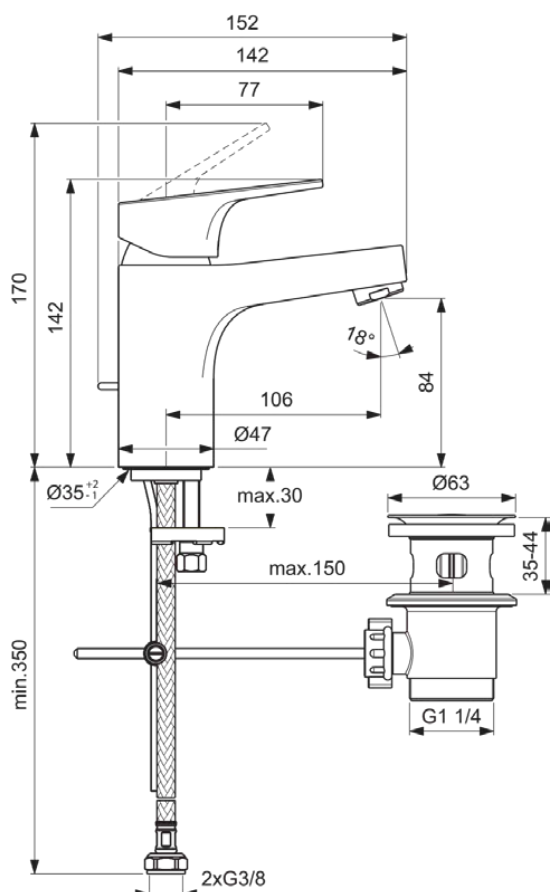

CERABASE

BC829AA

CERABASE | Waschtischarmatur 47x152x170 mm in chrom, 3.8 l/min (3 bar), mit Ablaufgarnitur | EasyFix, Click-Technologie, FirmaFlow, SmartShine Oberfläche

Bild & Zeichnung

Allgemeine Informationen

Produktkategorie:	Waschtischarmaturen
Produktart:	Waschtischarmatur
Marke:	Ideal Standard
Kollektion:	CERABASE
Designer:	Palomba Serafini Associati
Colour:	AA - Chrom
Oberflächenveredelung:	glänzend
Höhe (mm):	170
Breite (mm):	47
Ausladung (mm):	152
Befestigungsart:	EasyFix
Nettogewicht (kg):	1.30
EAN Code:	3800861114376

Normen:	EN 248 DIN 4109-1 EN 817
Name des DVGW-Zertifikates:	DW-6506DO0342

Produktspezifikationen

Anzahl der Griffe:	1
BlueStart Technologie:	Nein
Farbcode:	AA
Farbbeschreibung:	chrom
Cool Body Technologie:	Nein
Easy-Fix Technologie:	Ja
FirmaFlow Kartusche:	Ja
Griffposition:	Oben
Mit Kettenöse:	Nein
Integrierte Elektronik:	Nein
Niederdruckmodell:	Nein
Maximaler Durchfluss bei 3 bar (l/min):	3.8
Maximaler Durchfluss bei 3 bar (l/min) für alle Auslässe:	3.8

CERABASE

BC829AA

CERABASE | Waschtischarmatur 47x152x170 mm in chrom, 3.8 l/min (3 bar), mit Ablaufgarnitur | EasyFix, Click-Technologie, FirmaFlow, SmartShine Oberfläche

Produktspezifikationen

Durchfluss bei 3 bar (l) - Auslauf:	3.8
Betriebs-Höchstdruck (bar):	10
Betriebs-Mindestdruck (bar):	0.5
PVD Technologie:	Nein
Smartshine:	Ja
Auslaufart:	Starr
Auslaufart:	Gegossener Körper
Oberflächenschutz:	verchromt
Oberflächenveredelung:	glänzend
Strahlreglerart:	Luftsprudler
Sichtbarkeit des Strahlreglers:	Sichtbar
Einstellbar Strahlregler:	Nein
Temperaturbegrenzer:	Ja
Berührungslose Steuerung:	Nein
Griffart:	Betätigungshebel
Art der Temperaturkontrolle:	Manuelle Betätigung
Mit Verschlussstopfen:	Nein
Mit Griff(en):	Ja
Mit Auslass:	Ja
Mit herausziebarer Spülbrause:	Nein
Mit Ablaufgarnitur:	Ja
Montageart:	Hahnloch