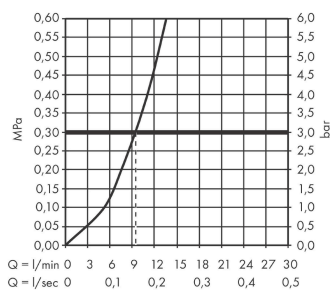

Talis M54

Einhebel-Küchenmischer 220, 1jet

Oberfläche: **Mattschwarz** Artikelnummer: **72804670**

Beschreibung

Merkmale

- ComfortZone 220
- Schwenkbereich einstellbar in 4 Stufen auf 60°, 110°, 150° oder 360°
- Laminarstrahl
- maximale Durchflussmenge bei 3 bar: 9 l/min
- Keramikmischsystem
- Temperaturbegrenzung einstellbar
- für Durchlauferhitzer geeignet
- Hahnlochbohrung mit 35 mm erforderlich
- DVGW NW-6506DL0136
- P-IX 29739/IO

Technologie

Designpreise

reddot winner 2020

Zertifikate / Nachhaltigkeit

Produktabbildung

Maßzeichnung

Durchflussdiagramm

Talis M54