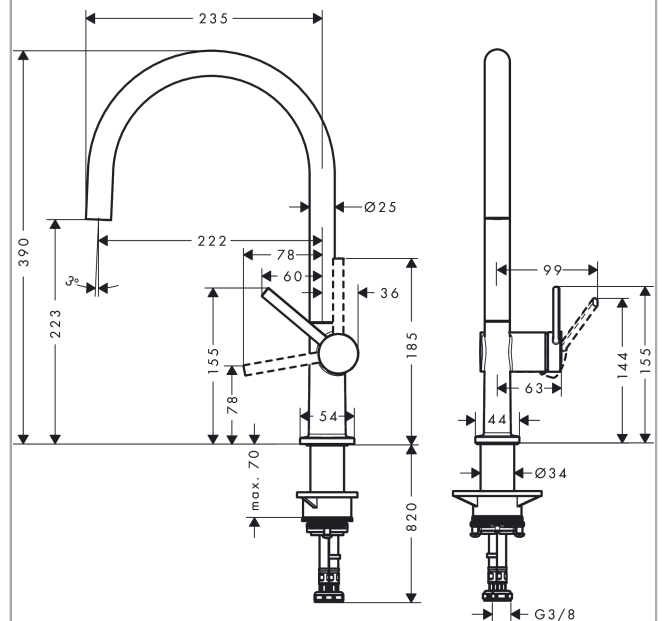

Talis M54

Einhebel-Küchenmischer 220, 1jet

Oberfläche: **Mattschwarz** Artikelnummer: **72804670**

Beschreibung

Merkmale

- ComfortZone 220
- Schwenkbereich einstellbar in 4 Stufen auf 60°, 110°, 150° oder 360°
- Laminarstrahl
- maximale Durchflussmenge bei 3 bar: 9 l/min
- Keramikmischsystem
- Temperaturbegrenzung einstellbar
- für Durchlauferhitzer geeignet
- Hahnlochbohrung mit 35 mm erforderlich
- DVGW NW-6506DL0136
- P-IX 29739/IO

Technologie

Designpreise

reddot winner 2020

Zertifikate / Nachhaltigkeit

Produktabbildung

Maßzeichnung

Durchflussdiagramm

Talis M54

Einhebel-Küchenmischer 220, 1jet

Oberfläche: **Mattschwarz** Artikelnummer: **72804670**

Explosionszeichnung

Baujahr: >04/21

Talis M54

Einhebel-Küchenmischer 220, 1jet

Oberfläche: **Mattschwarz** Artikelnummer: **72804670**

Ersatzteilliste

Baujahr: >04/21

Pos.	Beschreibung	Artikelnummer	PG	VE
1	Auslauf kpl.	93757670	66	1
2	Schraube	94319000	6	1
3	Strahlformer	93748000	7	1
4	Serviceschlüssel	93750000	3	1
5	O-Ring 14x2,5	98189000	1	1
6	Axialring	97558000	1	1
7	Griff	93736670	59	1
8	Madenschraube M5x5	98446000	1	1
9	Griffstopfen	93735610	3	1
10	Kappe	93737670	59	1
11	Mutter	93738000	10	1
12	Kartusche kpl.	93760000	13	1
13	O-Ring 36x3	98052000	1	1
14	Befestigungsteil	97523000	2	1
15	Schaftbefestigung kpl. (Ø 34)	95049000	5	1
16	Gleitring	97548000	1	1
17	Anschlussschlauch 900 mm M8x0,75 G3/8	93746000	9	1
18	O-Ring 6,6x1,6	93019000	1	1