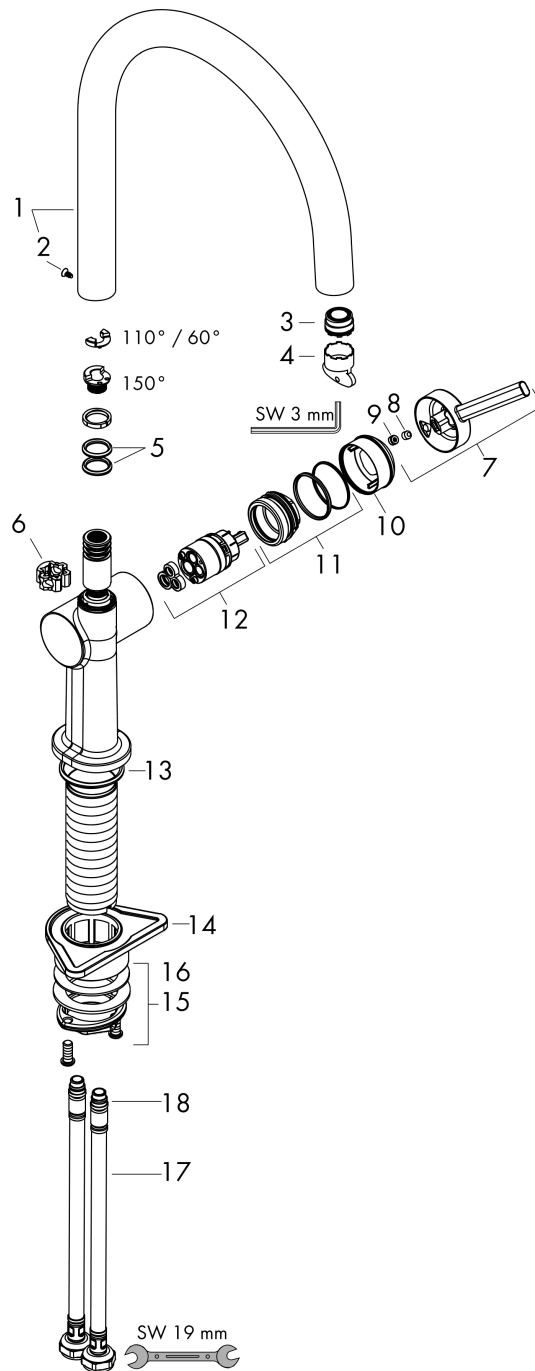

Talis M54

Einhebel-Küchenmischer 220, 1jet

Oberfläche: **Mattschwarz** Artikelnummer: **72804670**

Beschreibung

Merkmale

- ComfortZone 220
- Schwenkbereich einstellbar in 4 Stufen auf 60°, 110°, 150° oder 360°
- Laminarstrahl
- maximale Durchflussmenge bei 3 bar: 9 l/min
- Keramikmischsystem
- Temperaturbegrenzung einstellbar
- für Durchlauferhitzer geeignet
- Hahnlochbohrung mit 35 mm erforderlich
- DVGW NW-6506DL0136
- P-IX 29739/IO

Technologie

Designpreise

reddot winner 2020

Zertifikate / Nachhaltigkeit

Produktabbildung

Maßzeichnung

Durchflussdiagramm

Talis M54

Einhebel-Küchenmischer 220, 1jet

Oberfläche: **Mattschwarz** Artikelnummer: **72804670**

Explosionszeichnung

Baujahr: >04/21

Talis M54

Einhebel-Küchenmischer 220, 1jet

Oberfläche: **Mattschwarz** Artikelnummer: **72804670**

Ersatzteilliste

Baujahr: >04/21

Pos.	Beschreibung	Artikelnummer	PG	VE
1	Auslauf kpl.	93757670	66	1
2	Schraube	94319000	6	1
3	Strahlformer	93748000	7	1
4	Serviceschlüssel	93750000	3	1
5	O-Ring 14x2,5	98189000	1	1
6	Axialring	97558000	1	1
7	Griff	93736670	59	1
8	Madenschraube M5x5	98446000	1	1
9	Griffstopfen	93735610	3	1
10	Kappe	93737670	59	1
11	Mutter	93738000	10	1
12	Kartusche kpl.	93760000	13	1
13	O-Ring 36x3	98052000	1	1
14	Befestigungsteil	97523000	2	1
15	Schaftbefestigung kpl. (Ø 34)	95049000	5	1
16	Gleitring	97548000	1	1
17	Anschlussschlauch 900 mm M8x0,75 G3/8	93746000	9	1
18	O-Ring 6,6x1,6	93019000	1	1