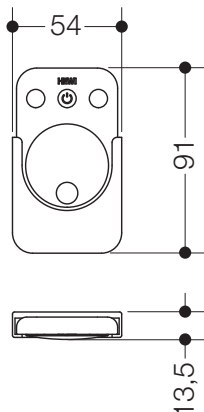

Fernbedienung LED-Spiegel 65058

- Ersatzteil Fernbedienung zur Lichtsteuerung der LED-Lichtspiegel der höhenverstellbaren Waschtisch-Module S50.01...

Abmessungen in mm